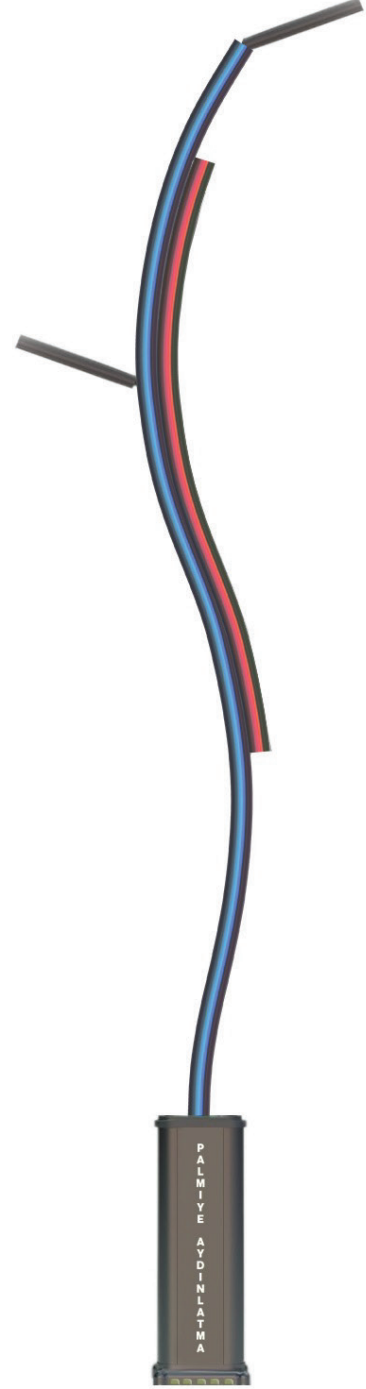

Özellikler / Specification

- Korozyona dayanıklı alüminyum gövde
- Özel çekme led kanallı alüminyum profil
- Kurumlara özel logo
- Gövdede IP65 dış mekan şerid LED bulunmaktadır
- Alt kaide özel çekme alüminyum profildir
- Alt kaidede cnc lazer kesim teknolojisi ile ilgili kurumun ismi bulunmaktadır.
- Paslanmaz vidalar
- Silikon conta
- EN-60598 Avrupa Standartlarına uygundur.
- Mekanik dayanım direnci IK 08
- Nem ve Toza karşı koruma sınıfı IP 66
- Elektriksel güvenlik sınıfı Class I

Yükseklik / WATT

3 + 5 Mt. 70-100W	4 + 6 Mt. 70-100W	5 + 7 Mt. 90-120W	6 + 8 Mt. 90-120W
----------------------	----------------------	----------------------	----------------------

MOSO®

CREE
LEDs

MW
MEAN WELL