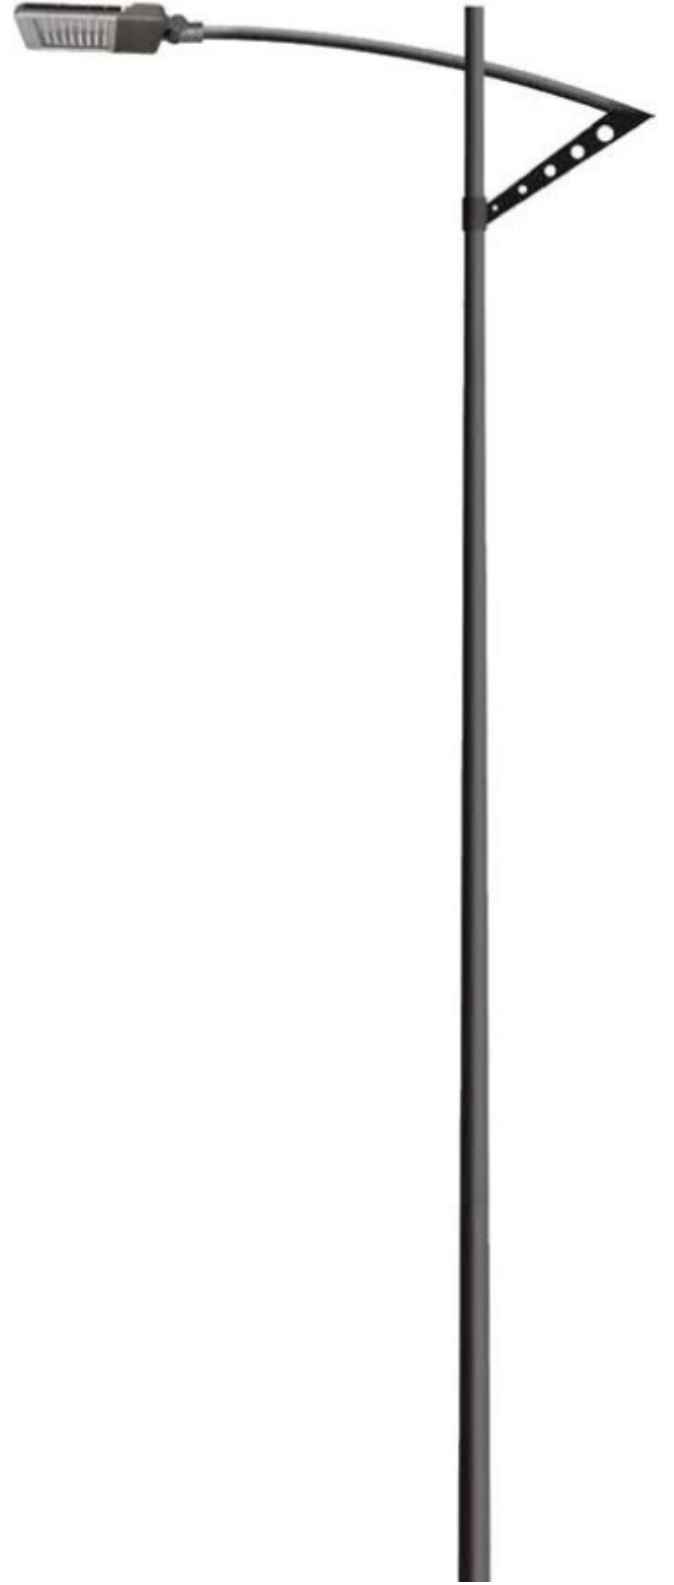

## Özellikler / Specification

- Korozyona dayanıklı çelik gövde
- Paslanmaz vidalar
- Silikon conta
- EN-60598 Avrupa Standartlarına uygundur
- Mekanik dayanım direnci IK 08
- Nem ve Toza karşı koruma sınıfı IP 66
- Elektriksel güvenlik sınıfı Class I

## Yükseklik / WATT

5 Mt. 70W	6 Mt. 70W	7 Mt. 90W	8 Mt. 90W
--------------	--------------	--------------	--------------

**MOSO**<sup>®</sup>

**CREE**  
LEDs

**MW**  
MEAN WELL

**NICHIA**

**OSRAM**  
LED TECHNOLOGY INCLUDED