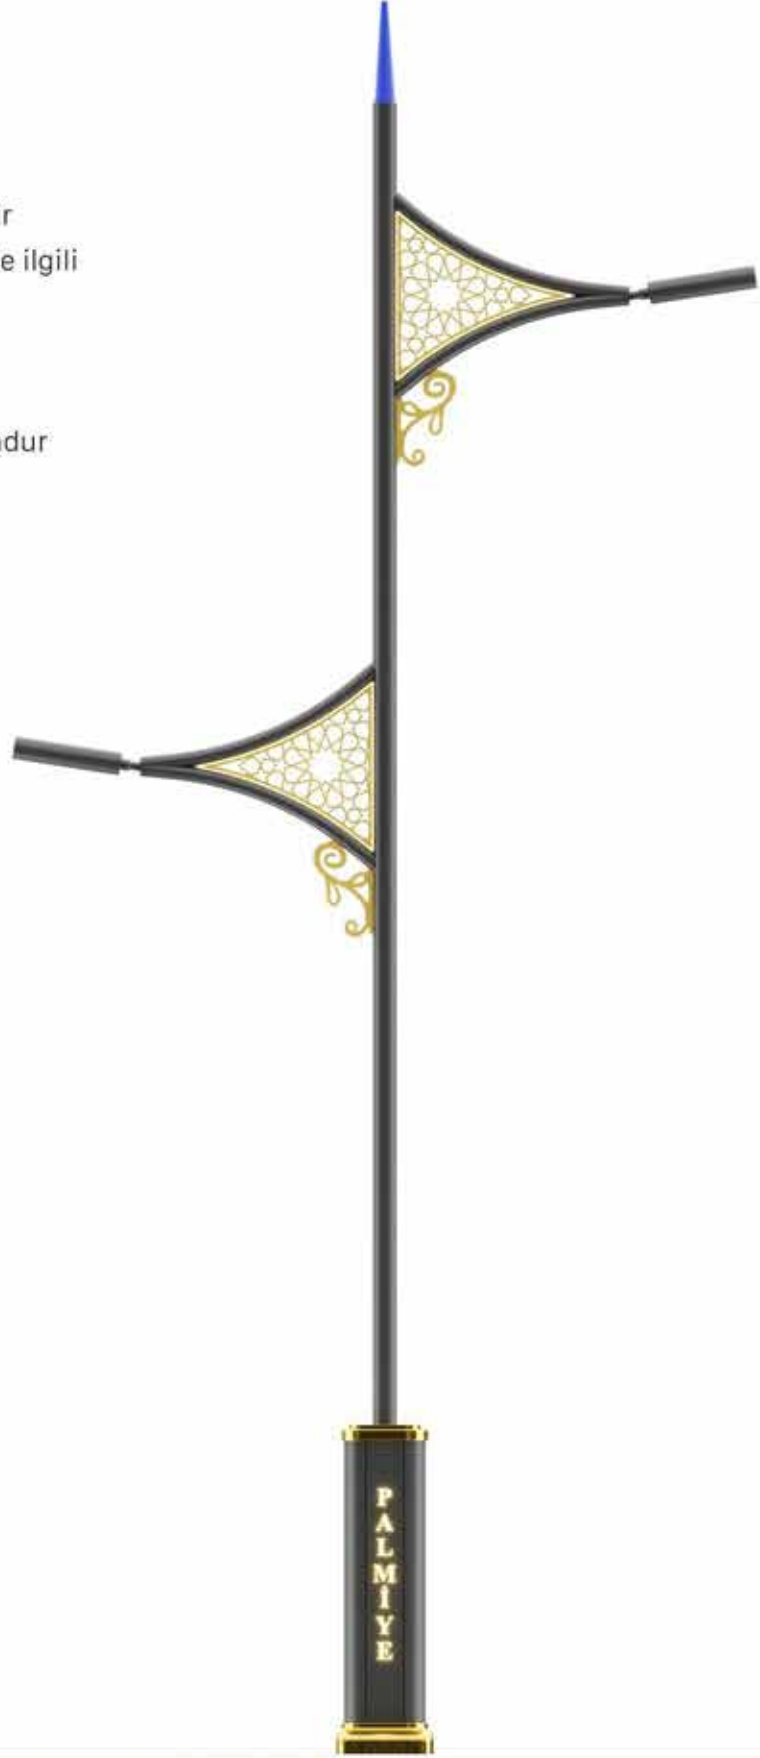

CODİNA v1

Özellikler / Specification

- Korozyona dayanıklı alüminyum gövde
- Kurumlara özel logo
- Alt kaide özel çekme alüminyum profildir
- Alt kaidede cnc lazer kesim teknolojisi ile ilgili kurumun ismi bulanmaktadır
- Paslanmaz vidalar
- Silikon conta
- EN-60598 Avrupa Standartlarına uygundur
- Mekanik dayanım direnci IK 08
- Nem ve Toza karşı koruma sınıfı IP 66
- Elektriksel güvenlik sınıfı Class I

Yükseklik / WATT

3+5 mt 60-80w	4+6 mt 60-80w	5+7 mt 80-120w	6+8 mt 80-120w

MOSO®

CREE
LEDs

MW
MEAN WELL

NICHIA

OSRAM
LED TECHNOLOGY INCLUDED

SAMSUNG

PHILIPS