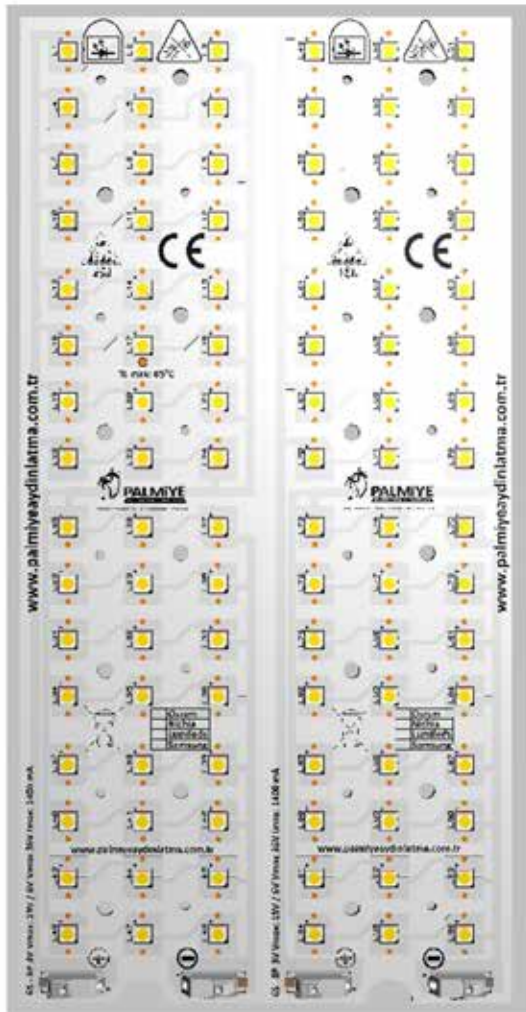

PCB DETAYI - PCB DETAIL