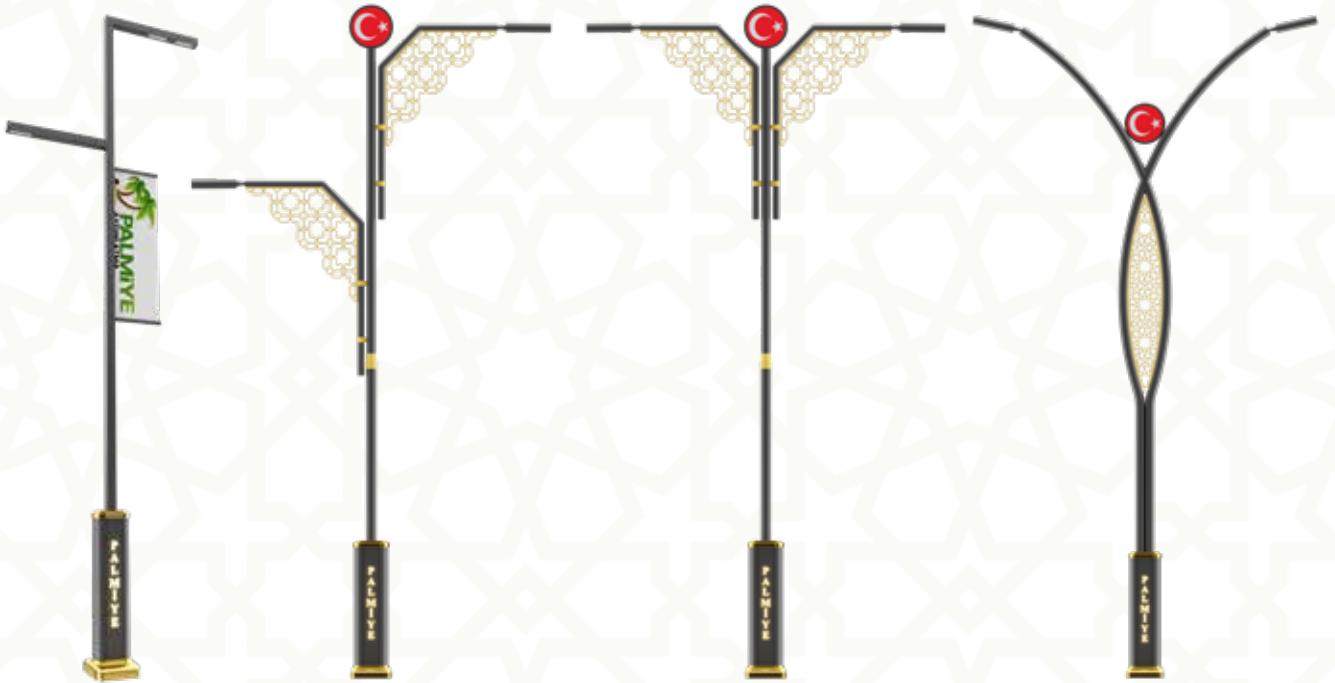

Yüksek Yol Aydınlatma Direkleri