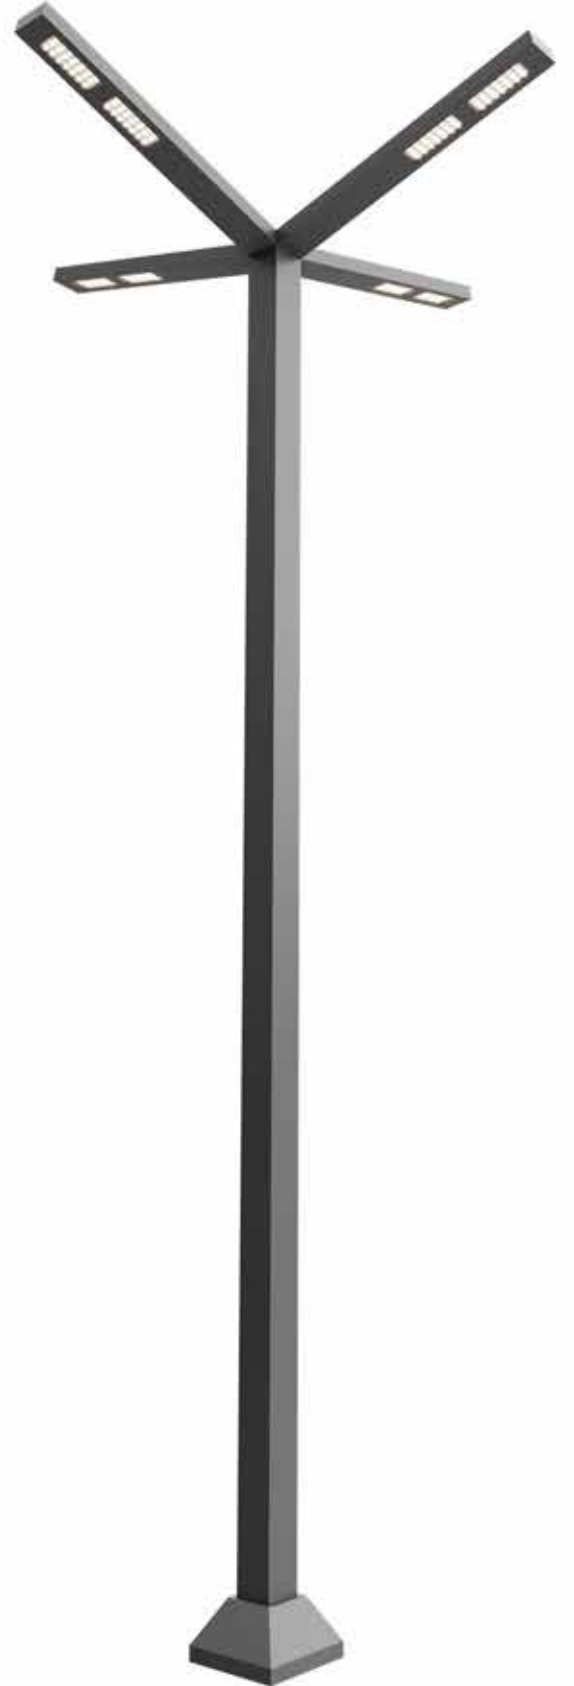

ARENA

Özellikler / Specification

- Korozyona dayanıklı alüminyum gövde
- IP 67 Enjeksiyon led modül
- Isıya ve vandalizme dayanıklı damperli cam
- Paslanmaz vidalar
- Silikon conta
- EN-60598 Avrupa Standartlarına uygundur
- Mekanik dayanım direnci IK 08
- Nem ve Toza karşı koruma sınıfı IP 66
- Elektriksel güvenlik sınıfı Class I

Yükseklik / WATT

5 MT. 4 X 80W	6 MT. 4 X 80W

SOĞUTUCU LED MODÜL DETAYI

MOSO®

CREE
LEDs

MW
MEAN WELL

NICHIA

OSRAM
LED TECHNOLOGY INCLUDED

SAMSUNG

PHILIPS