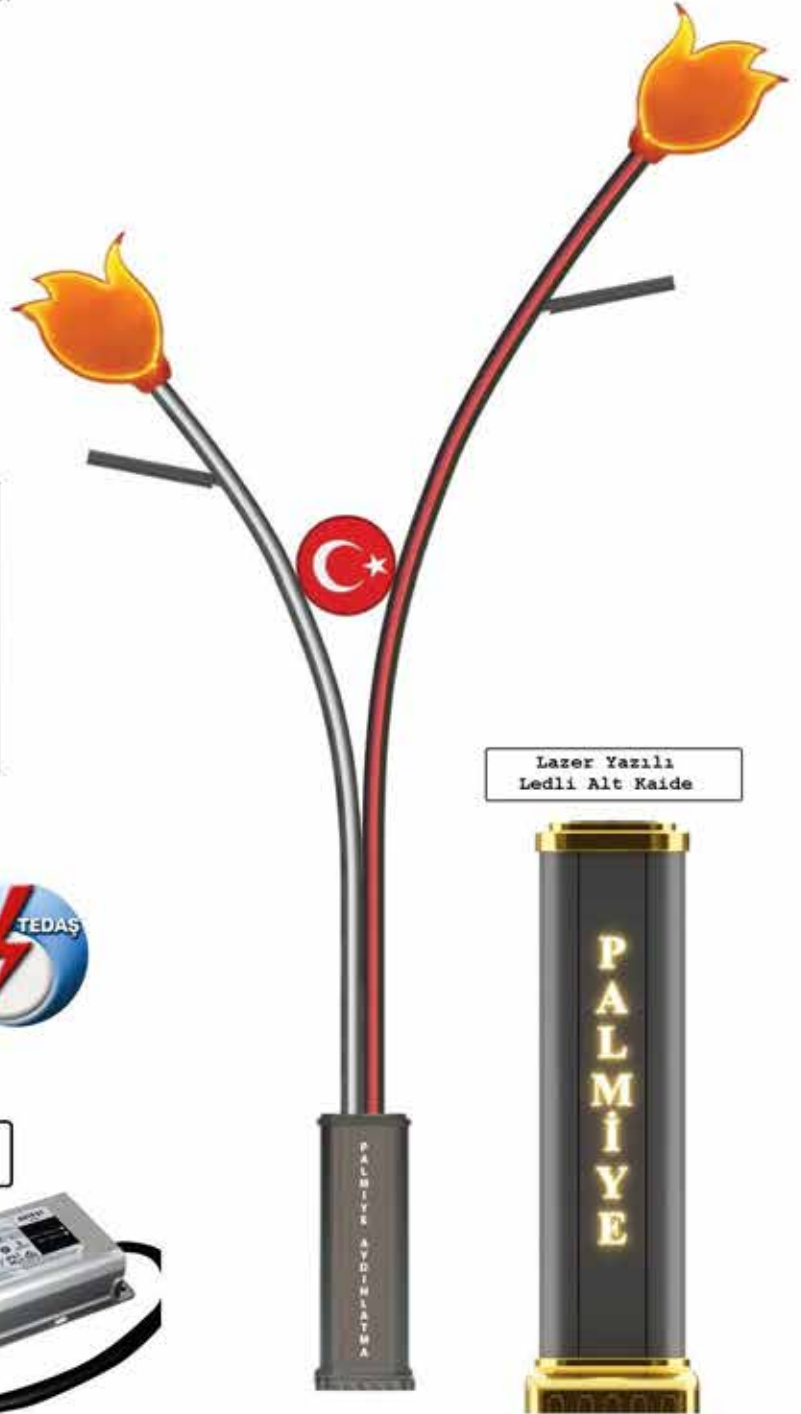

Lazer Yazılı
Ledli Alt Kaide