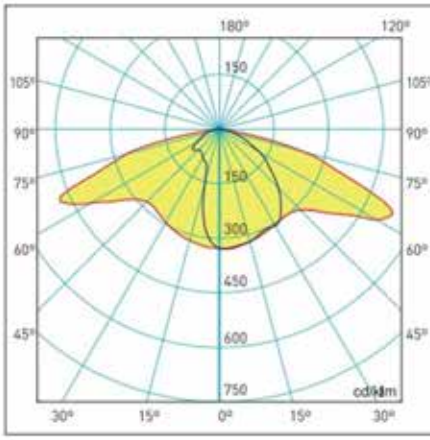

Light Distribution Curve Işık Şiddeti Dağılım Eğrisi

180.0 — 0.0 270.0 — 90.0 65W LED η :100.00%