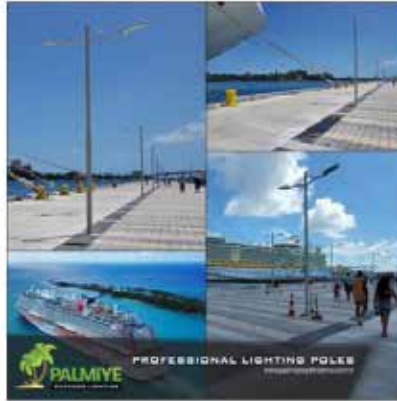

Referans Uygulamalarımız

Yüksek Yol Aydınlatma Direkleri

Yozgat Sorgun Belediyesi

Bahama Adaları – Nassau Kruvaziyer Limanı Projesi

İstanbul – Çekmeköy / Ömerli Total Akayakıt İstasyonu

Referans Uygulamalarımız