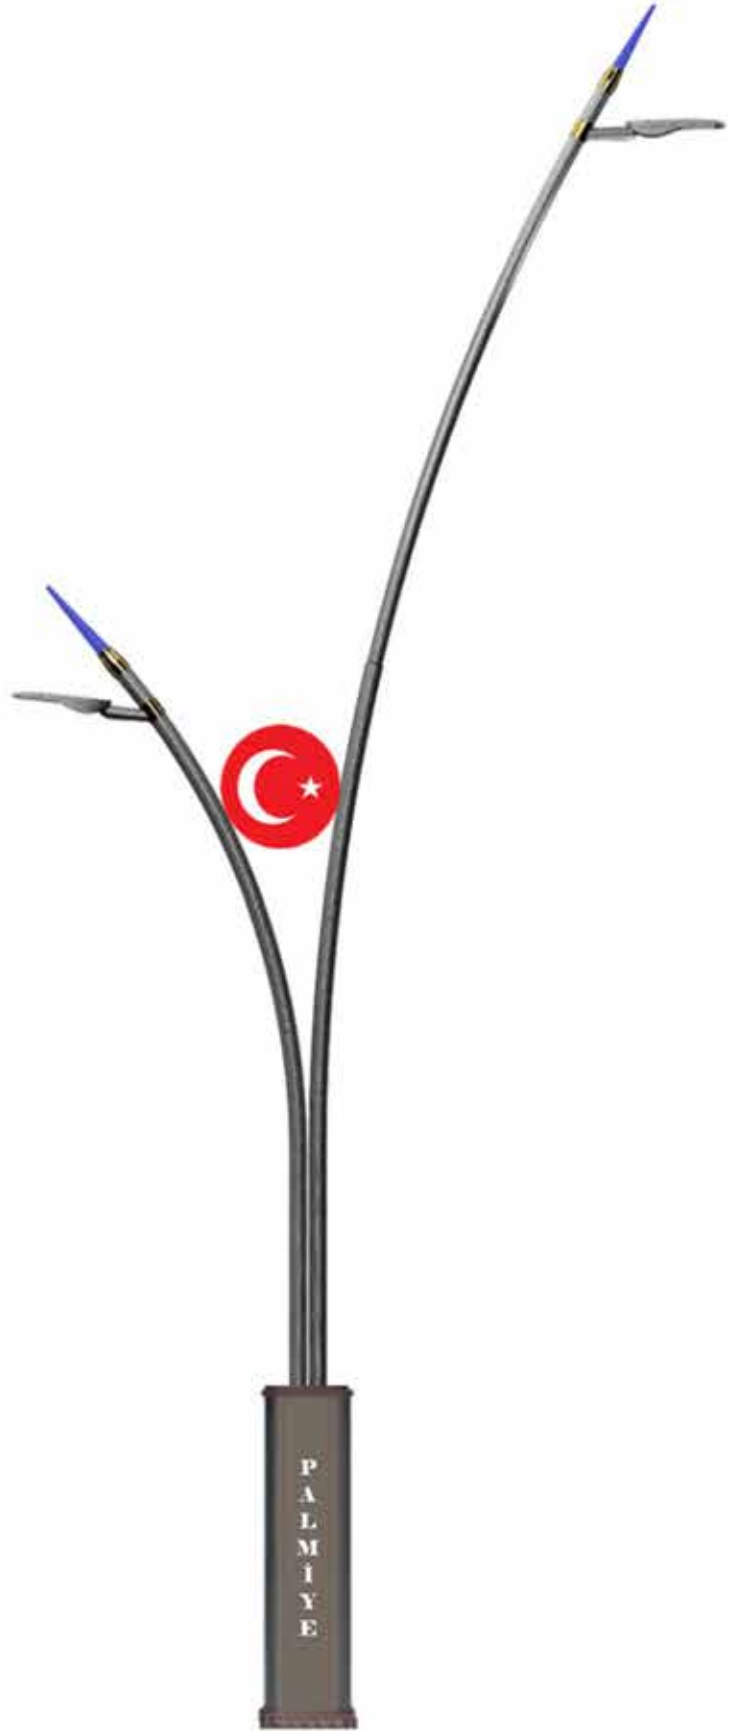

Özellikler / Specification

- Korozyona dayanıklı çelik gövde
- Kurumlara özel ışıklı logo
- Power led tepe led süsleme
- Paslanmaz vidalar
- Silikon conta
- EN-60598 Avrupa Standartlarına uygundur
- Mekanik dayanım direnci IK 08
- Nem ve Toza karşı koruma sınıfı IP 66
- Elektriksel güvenlik sınıfı Class I

Yükseklik / WATT

3+5Mt. 30+70W	4+6Mt. 30+70W	5+7Mt. 60+90W	6+8Mt. 90+120W

LEDLİ TEPE MIZRAK

LEDLİ ALT KAİDE

MOSO®

CREE
LEDs

MW
MEAN WELL

NICHIA

OSRAM
LED TECHNOLOGY INCLUDED

SAMSUNG

PHILIPS