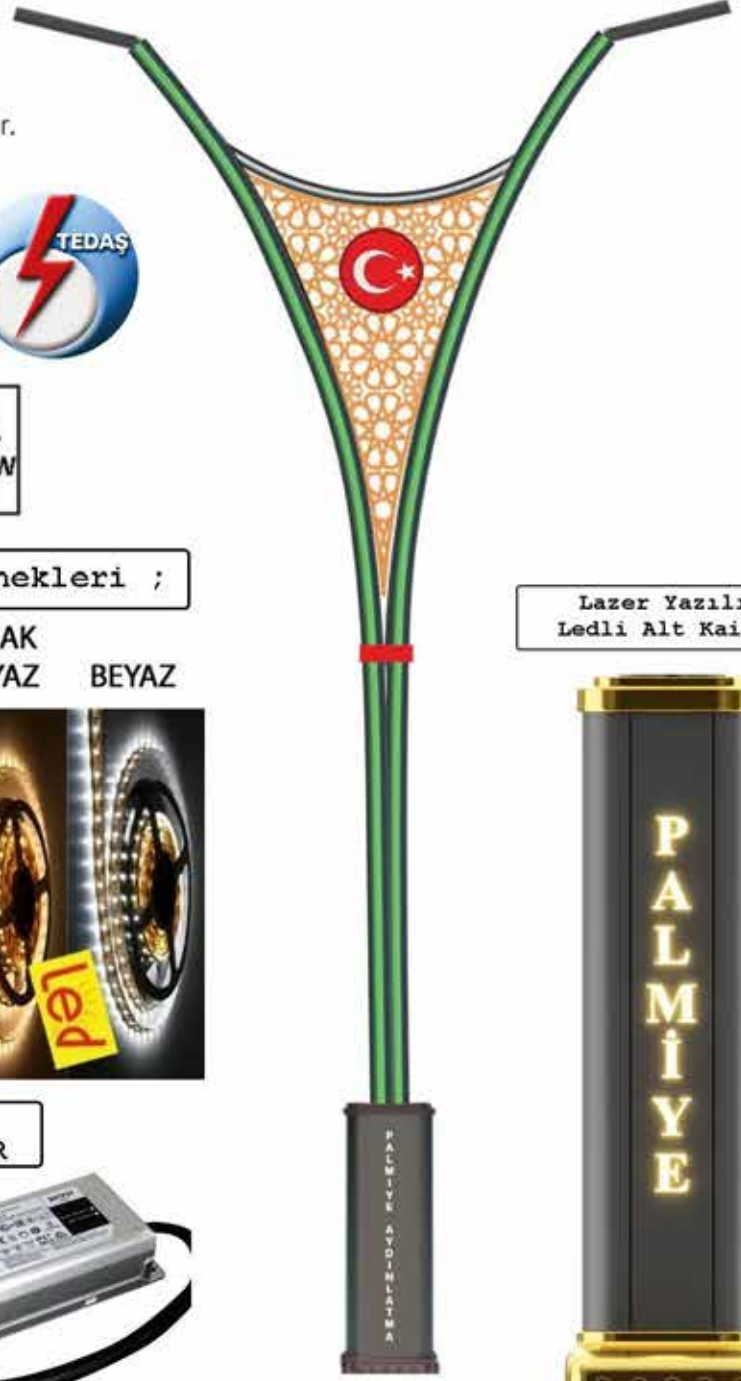

Lazer Yazılı
Ledli Alt Kaide