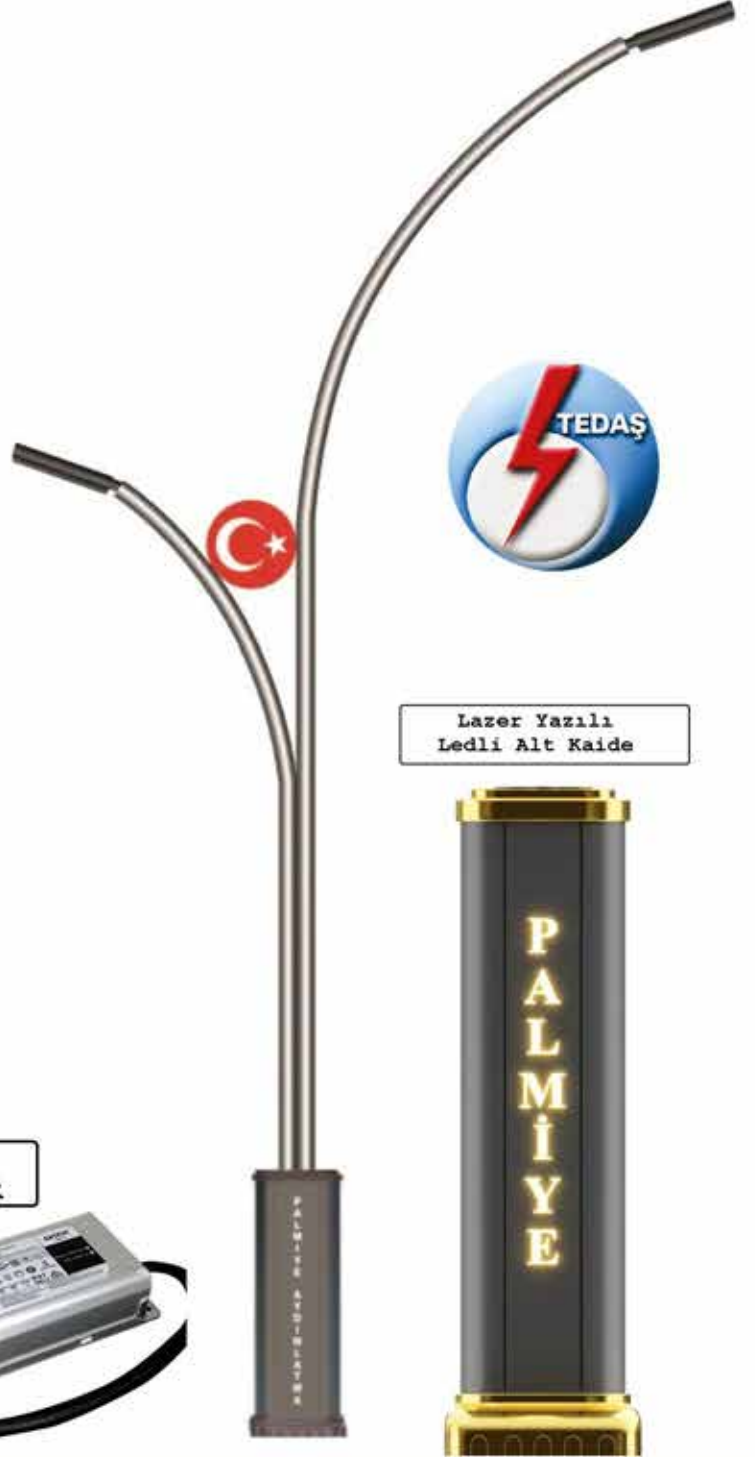

DARG

Özellikler / Specification

- Korozyona dayanıklı alüminyum gövde
- Kurumlara özel logo
- Alt kaide özel çekme alüminyum profildir
- Alt kaidede cnc lazer kesim teknolojisi ile ilgili kurumun ismi bulanmaktadır
- Paslanmaz vidalar
- Silikon conta
- EN-60598 Avrupa Standartlarına uygundur
- Mekanik dayanım direnci IK 08
- Nem ve Toza karşı koruma sınıfı IP 66
- Elektriksel güvenlik sınıfı Class I

Yükseklik / WATT

3+5 mt
60-80w

4+6 mt
60-80w

5+7 mt
80-120w

6+8 mt
80-120w

ENEC BELGELİ - IP67
TAM PROFESYONEL LED DRIVER