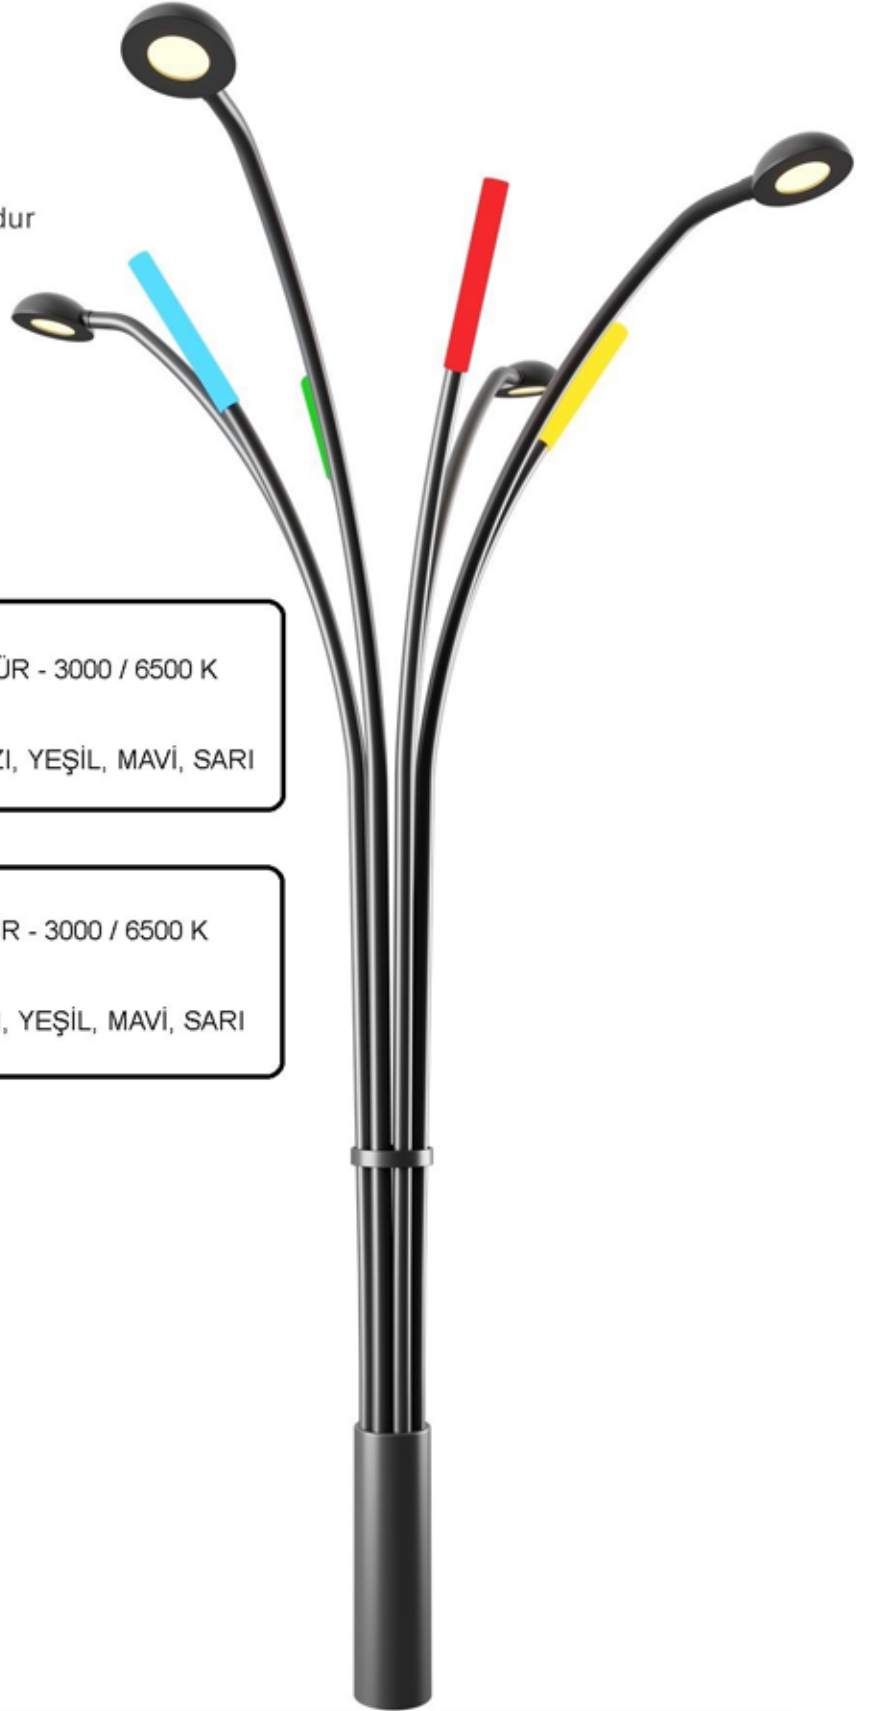

Özellikler / Specification

- Korozyona dayanıklı çelik gövde
- Paslanmaz vidalar
- Silikon conta
- EN-60598 Avrupa Standartlarına uygundur
- Mekanik dayanım direnci IK 08
- Nem ve Toza karşı koruma sınıfı IP 66
- Elektriksel güvenlik sınıfı Class I

Yükseklik / WATT

6 METRE
4 X 60W - 8.100 LÜMEN LED ARMATÜR - 3000 / 6500 K

5 METRE
4 X 10W RENKLİ LED TÜPLER - KIRMIZI, YEŞİL, MAVİ, SARI

7 METRE
4 X 60W - 8.100 LÜMEN LED ARMATÜR - 3000 / 6500 K

6 METRE
4 X 10W RENKLİ LED TÜPLER - KIRMIZI, YEŞİL, MAVİ, SARI

MOSO®

CREE
LEDs

MW
MEAN WELL

NICHIA

OSRAM
LED TECHNOLOGY INCLUDED

SAMSUNG

PHILIPS