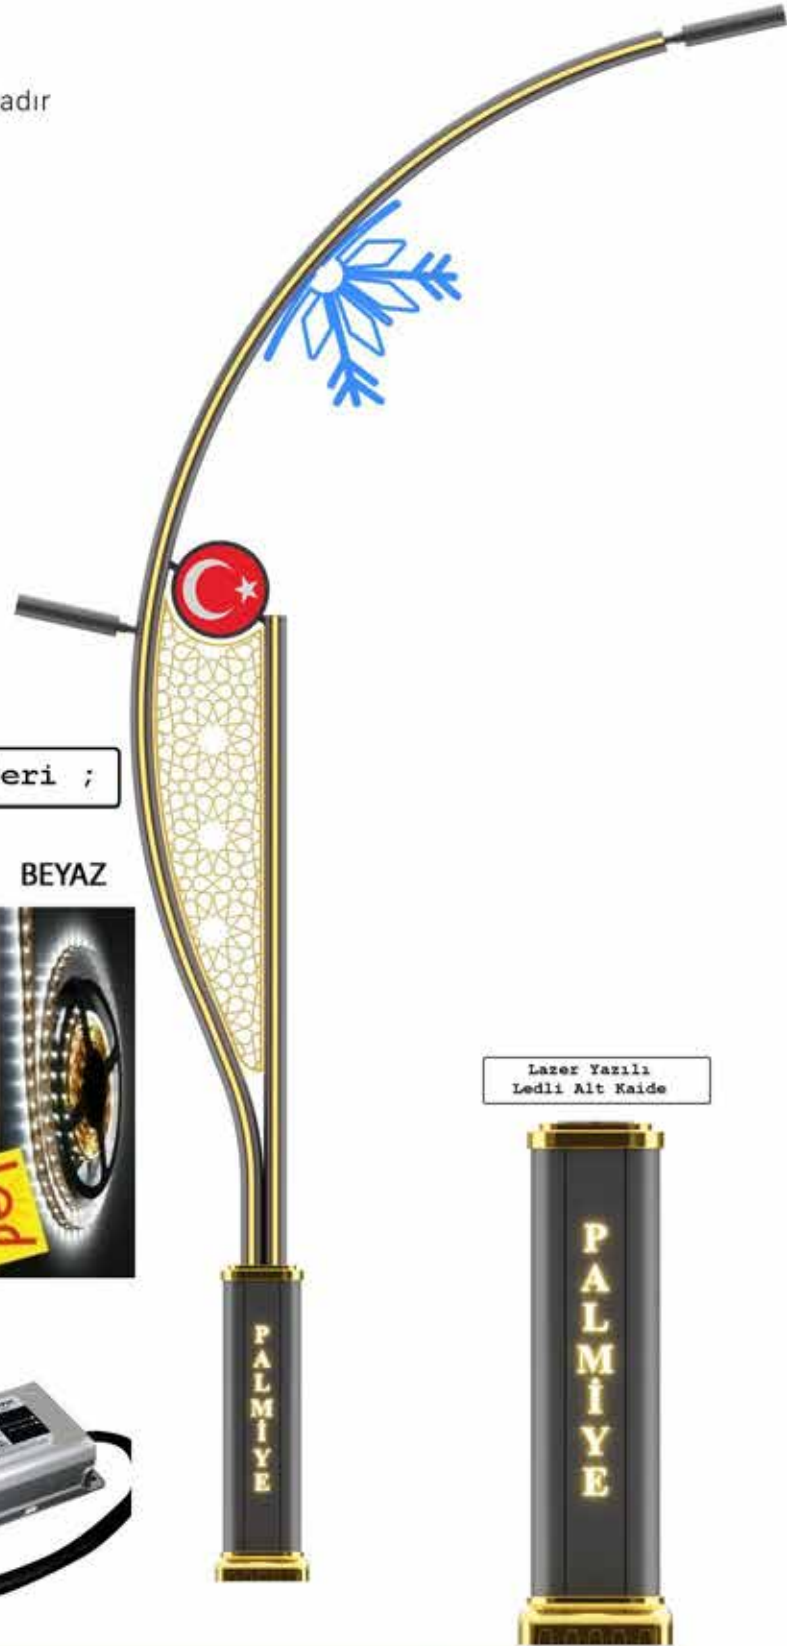

ENEC BELGELİ - IP67
TAM PROFESYONEL LED DRIVER