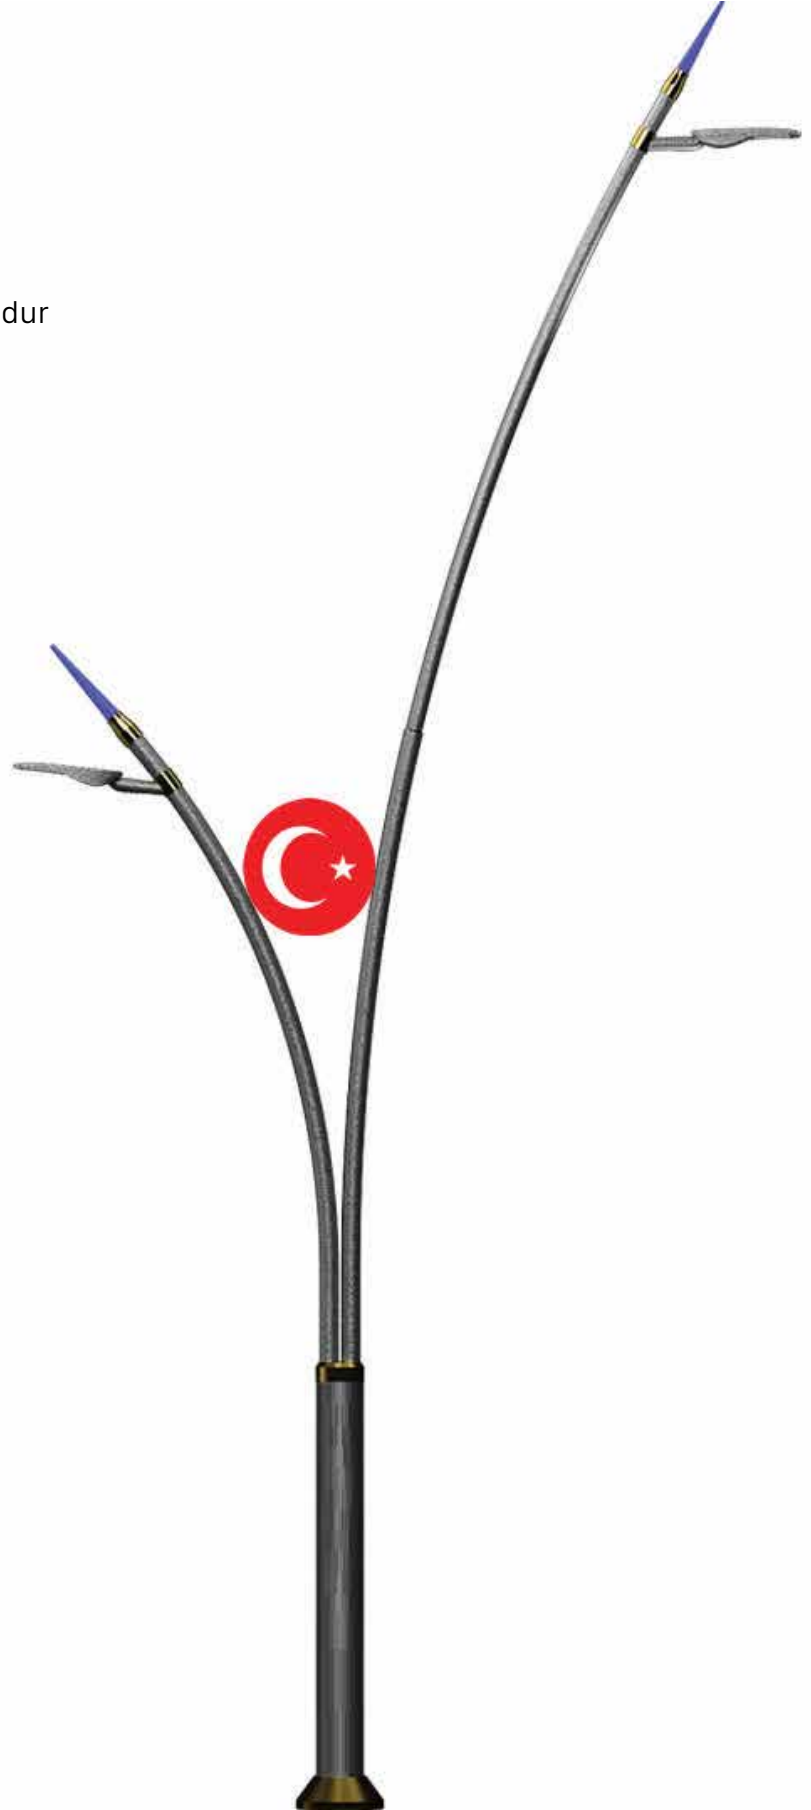

Yükseklik / WATT

3+5Mt. 30+70W	4+6Mt. 30+70W	5+7Mt. 60+90W	6+8Mt. 90+120W
------------------	------------------	------------------	-------------------

PROFESSIONAL LIGHTING POLES

Özellikler / Specification