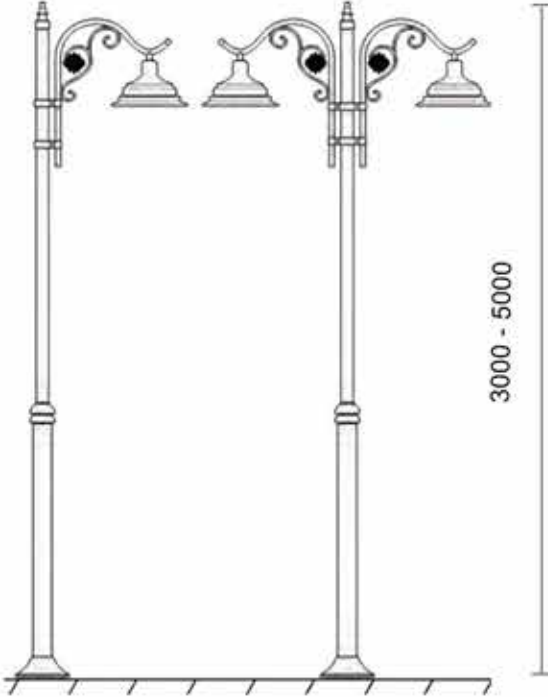

LENA

Özellikler / Specification

- Korozyona dayanıklı gövde
- IP 67 Enjeksiyon led modül
- ısıya ve vandalizme dayanıklı damperli cam
- Paslanmaz vidalar
- Silikon conta
- EN-60598 Avrupa Standartlarına uygundur
- Mekanik dayanım direnci IK 08
- Nem ve Toza karşı koruma sınıfı IP 66
- Elektriksel güvenlik sınıfı Class I

Yükseklik / WATT

3 Mt. 55W	4 Mt. 55W	5 Mt. 55W

MOSO®

CREE
LEDs

MW
MEAN WELL

NICHIA

OSRAM
LED TECHNOLOGY INCLUDED

SAMSUNG

PHILIPS