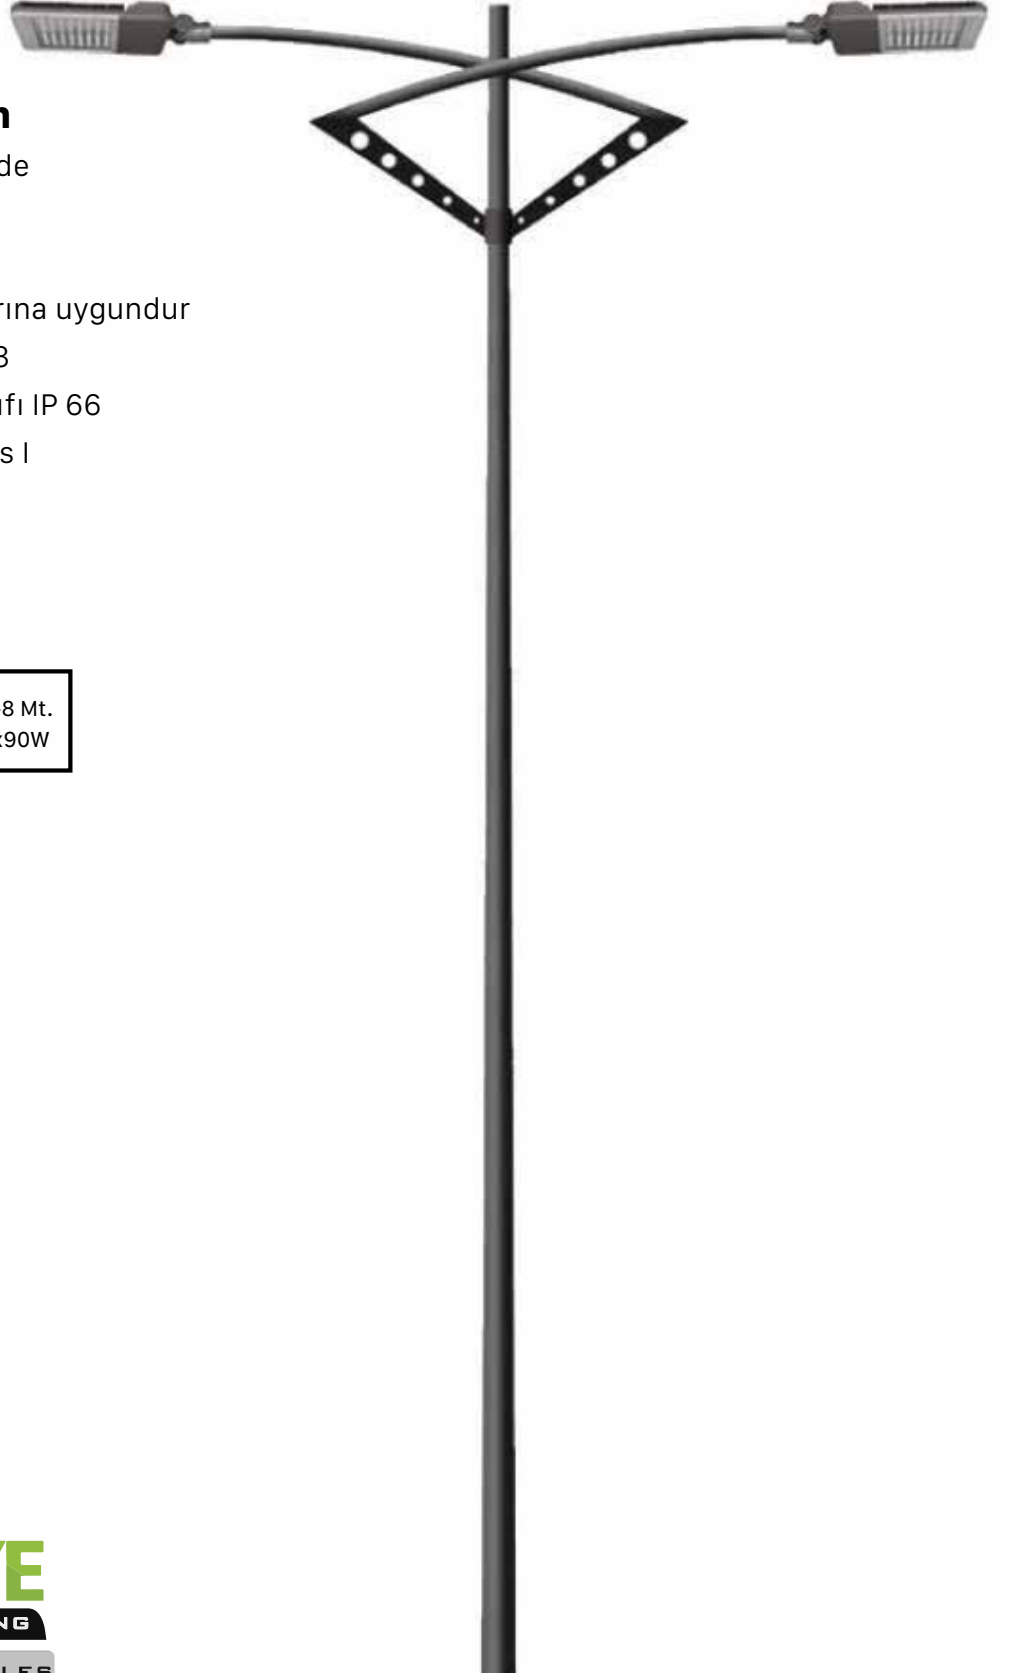

ASMA V2

Özellikler / Specification

- Korozyona dayanıklı çelik gövde
- Paslanmaz vidalar
- Silikon conta
- EN-60598 Avrupa Standartlarına uygundur
- Mekanik dayanım direnci IK 08
- Nem ve Toza karşı koruma sınıfı IP 66
- Elektriksel güvenlik sınıfı Class I

Yükseklik / WATT

5+5 Mt. 2x70W	6+6 Mt. 2x70W	7+7 Mt. 2x90W	8+8 Mt. 2x90W

MOSO®

CREE
LEDs

MW
MEAN WELL

NICHIA

OSRAM
LED TECHNOLOGY INCLUDED

SAMSUNG

PHILIPS