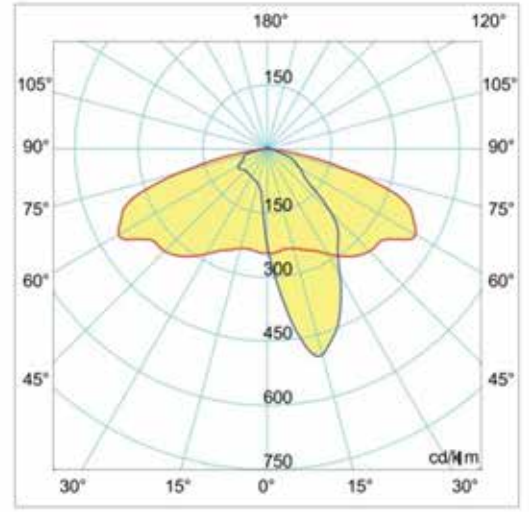

Light Distribution Curve Işık Şiddeti Dağılım Eğrisi

180.0 — 0.0 270.0 — 90.0 65W LED η :100.00%

180.0 — 0.0 103W LED η :100.00 %
270.0 — 90.0

Optik Seçenekleri
Yüksek geçirgenlikte optik lens en verimli kullanım için tasarlanmıştır. Sararma yapmaz özelliğindedir.
Optic options
The high transmittance optical lens is designed for the most efficient use. Does not make yellowing.