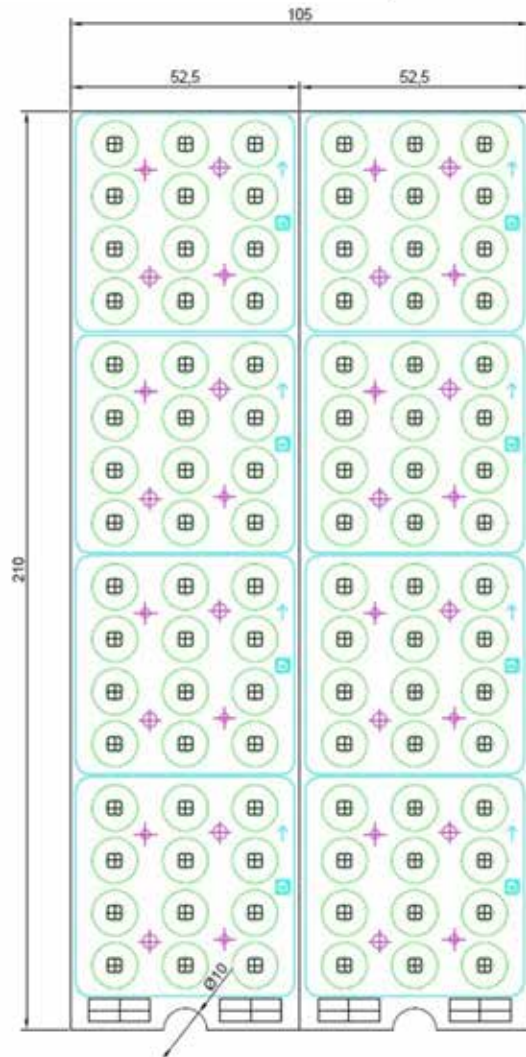

PCB DETAYI - PCB DETAIL