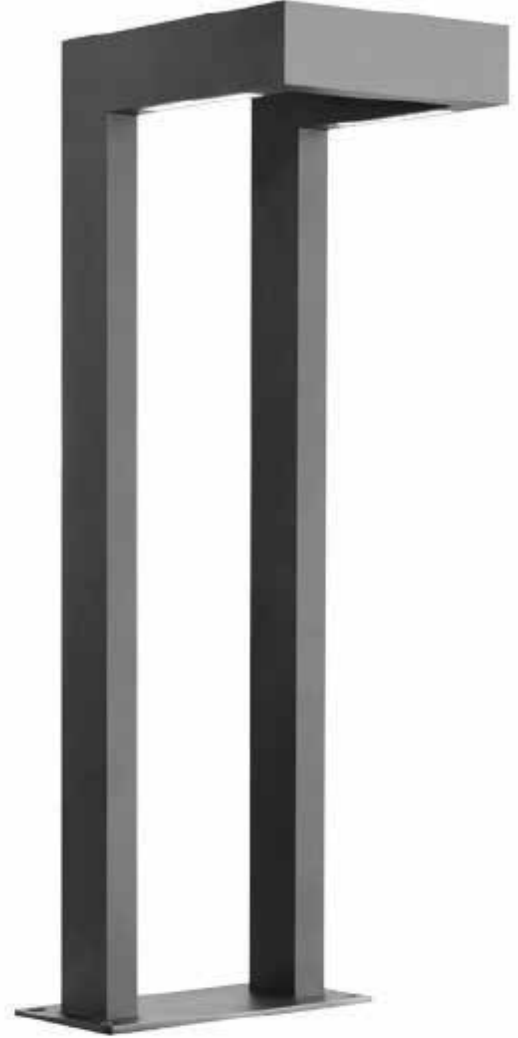

Özellikler / Specification

- Korozyona dayanıklı alüminyum gövde
- IP66 Led modül
- Paslanmaz vidalar
- Silikon conta
- EN-60598 Avrupa Standartlarına uygundur
- Mekanik dayanım direnci IK 08
- Nem ve Toza karşı koruma sınıfı IP 66
- Elektriksel güvenlik sınıfı Class I

Yükseklik / WATT

100cm
2x10W

PROFESSIONAL LIGHTING POLES