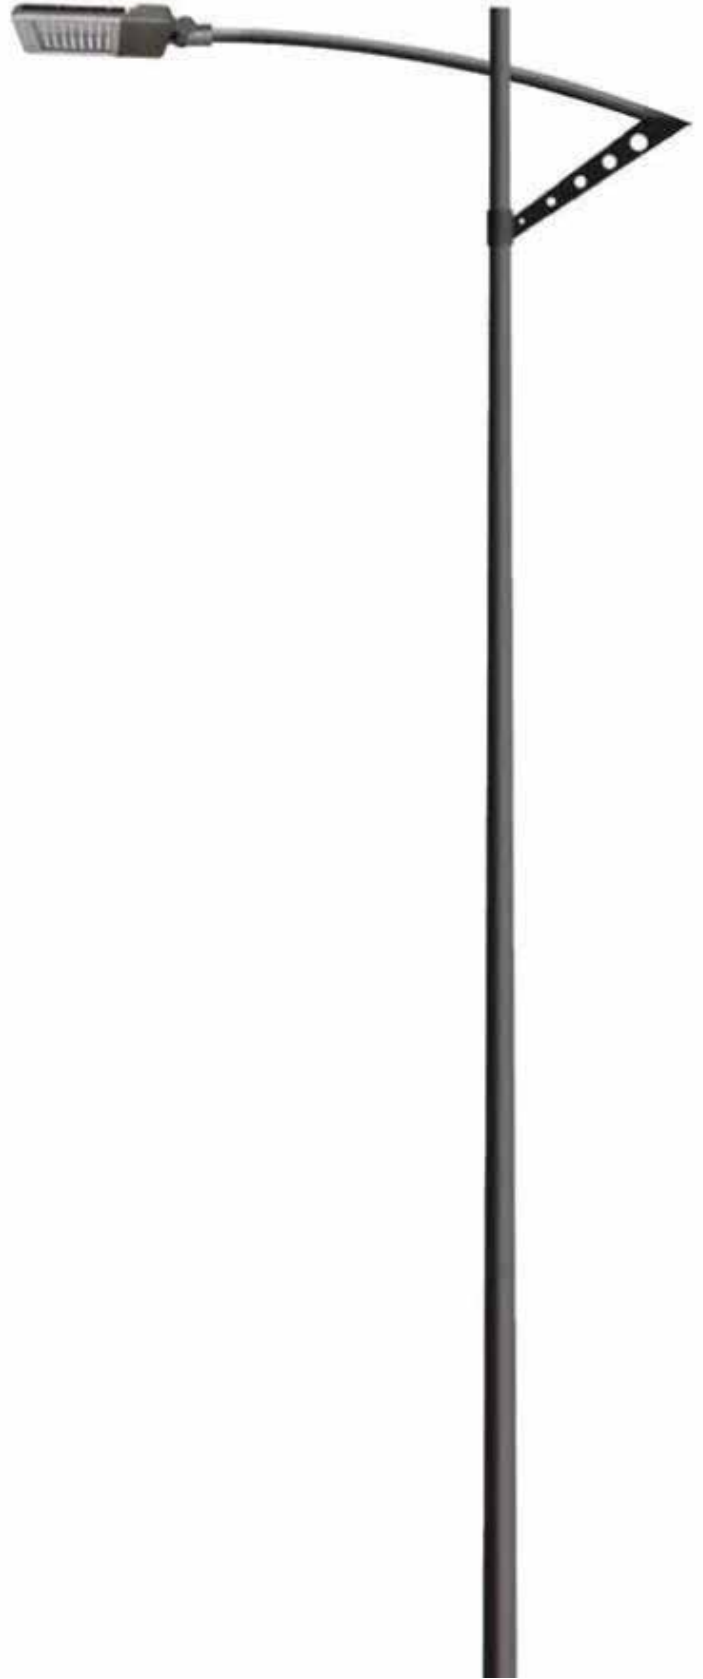

Özellikler / Specification

- Korozyona dayanıklı çelik gövde
- Paslanmaz vidalar
- Silikon conta
- EN-60598 Avrupa Standartlarına uygundur
- Mekanik dayanım direnci IK 08
- Nem ve Toza karşı koruma sınıfı IP 66
- Elektriksel güvenlik sınıfı Class I

Yükseklik / WATT

5 Mt. 70W	6 Mt. 70W	7 Mt. 90W	8 Mt. 90W