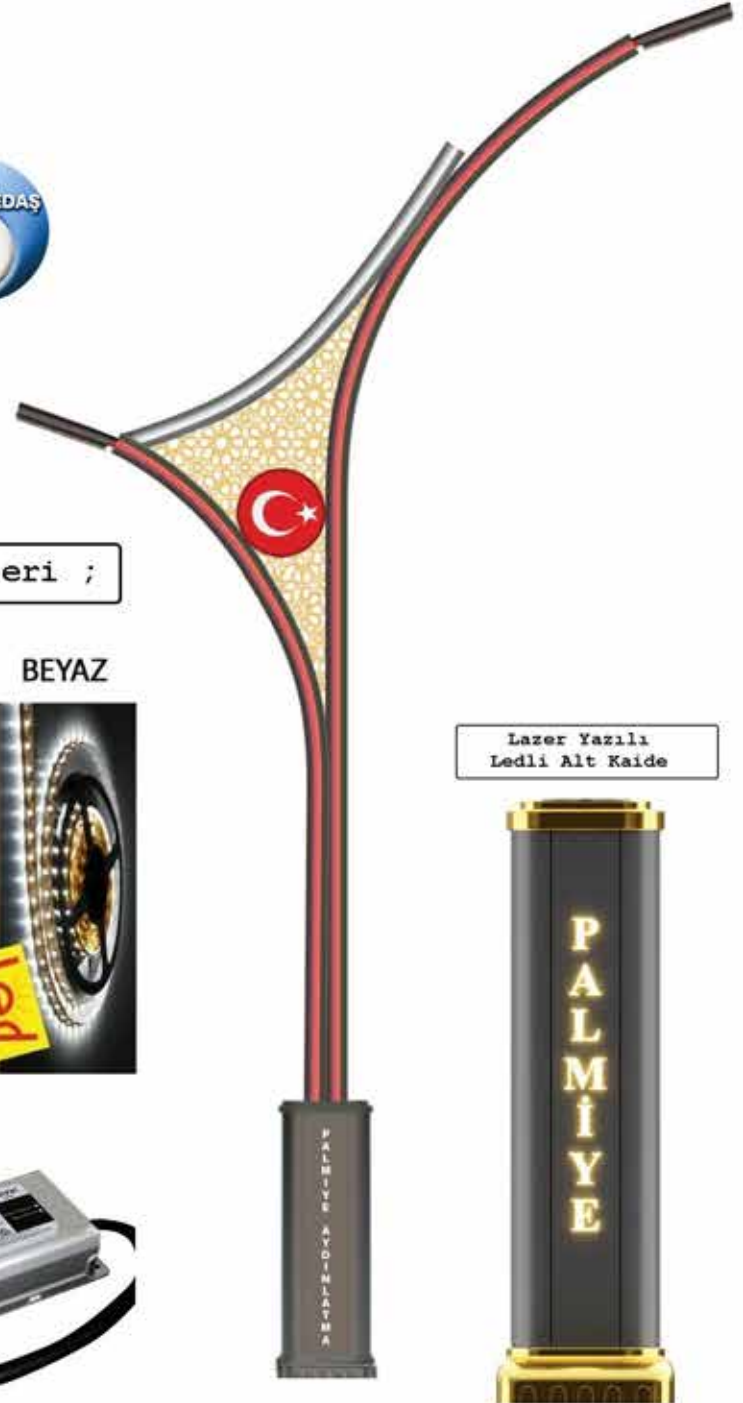

Lazer Yazılı
Ledli Alt Kaide