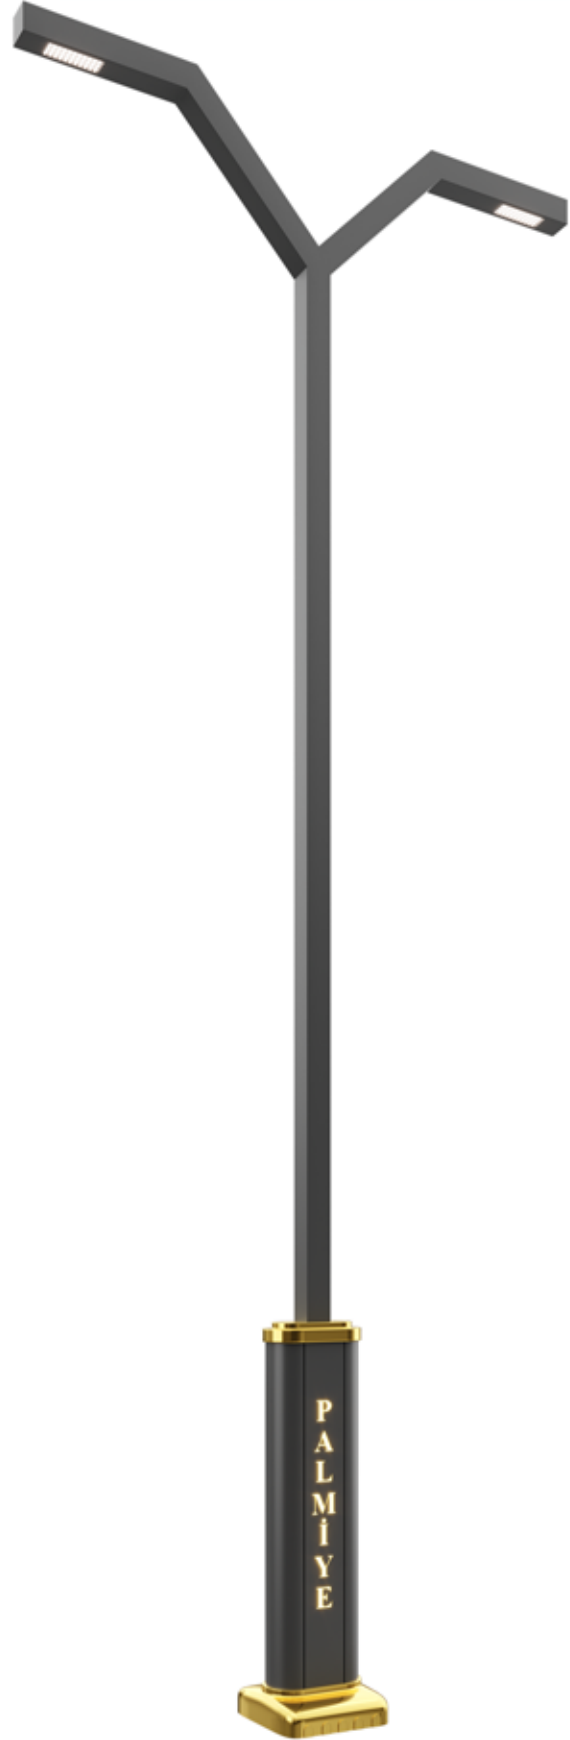

CORDAZ v2

Özellikler / Specification

- Korozyona dayanıklı alüminyum gövde
- Alt kaide özel çekme alüminyum profildir
- Alt kaidede cnc lazer kesim teknolojisi ile ilgili kurumun ismi bulanmaktadır
- Paslanmaz vidalar
- Silikon conta
- EN-60598 Avrupa Standartlarına uygundur
- Mekanik dayanım direnci IK 08
- Nem ve Toza karşı koruma sınıfı IP 66
- Elektriksel güvenlik sınıfı Class I

Yükseklik / WATT

5+5 MT. 80-80W	6+6 MT. 80-80W	7+7 MT. 120-120W	8+8 MT. 120-120W

MOSO

CREE
LEDs

MW
MEAN WELL

NICHIA

OSRAM
LED TECHNOLOGY INCLUDED

SAMSUNG

PHILIPS