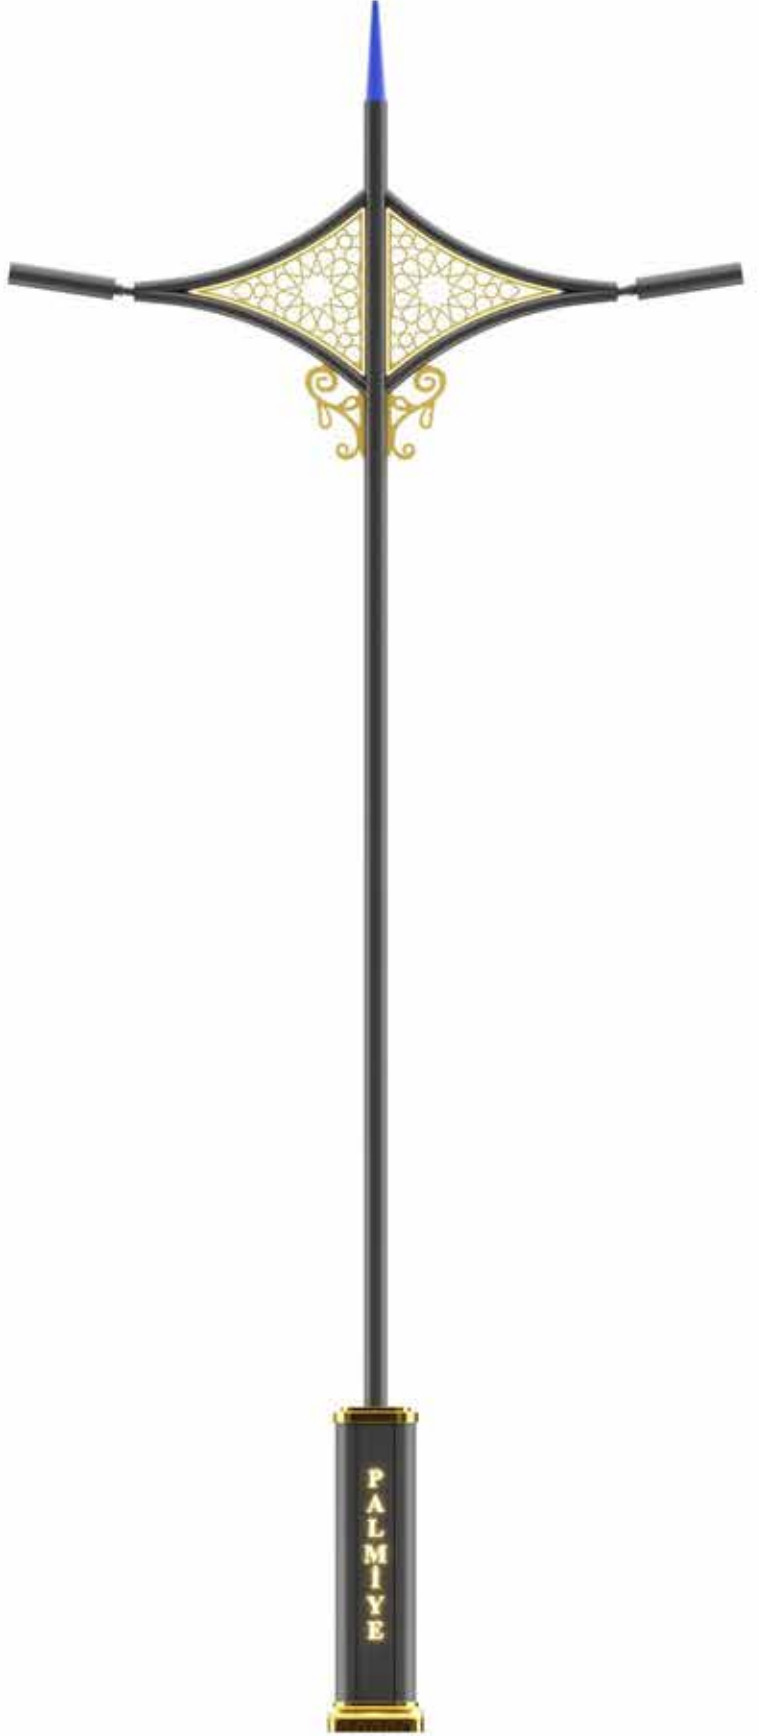

CODİNA v2

Özellikler / Specification

- Korozyona dayanıklı alüminyum gövde
- Kurumlara özel logo
- Alt kaide özel çekme alüminyum profildir
- Alt kaidede cnc lazer kesim teknolojisi ile ilgili kurumun ismi bulanmaktadır
- Paslanmaz vidalar
- Silikon conta
- EN-60598 Avrupa Standartlarına uygundur
- Mekanik dayanım direnci IK 08
- Nem ve Toza karşı koruma sınıfı IP 66
- Elektriksel güvenlik sınıfı Class I

Yükseklik / WATT

5+5 MT. 80-80W	6+6 MT. 80-80W	7+7 MT. 120-120W	8+8 MT. 120-120W

MOSO

CREE
LEDs

MW
MEAN WELL

NICHIA

OSRAM
LED TECHNOLOGY INCLUDED

SAMSUNG

PHILIPS