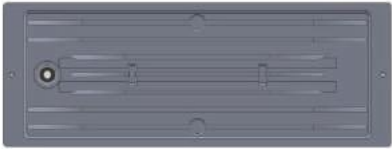

PLUS V2

Özellikler / Specification

- Korozyona dayanıklı alüminyum gövde
- IP 67 Enjeksiyon led modül
- ısıya ve vandalizme dayanıklı damperli cam
- ledli logo
- Paslanmaz vidalar
- Silikon conta
- EN-60598 Avrupa Standartlarına uygundur
- Mekanik dayanım direnci IK 08
- Nem ve Toza karşı koruma sınıfı IP 66
- Elektriksel güvenlik sınıfı Class I

Yükseklik / WATT

2,5+4Mt. 40-60W	3+5Mt. 40-60W

SOĞUTUCU LED MODÜL DETAYI

MOSO®

CREE
LEDs

MW
MEAN WELL

NICHIA

OSRAM
LED TECHNOLOGY INCLUDED

SAMSUNG

PHILIPS