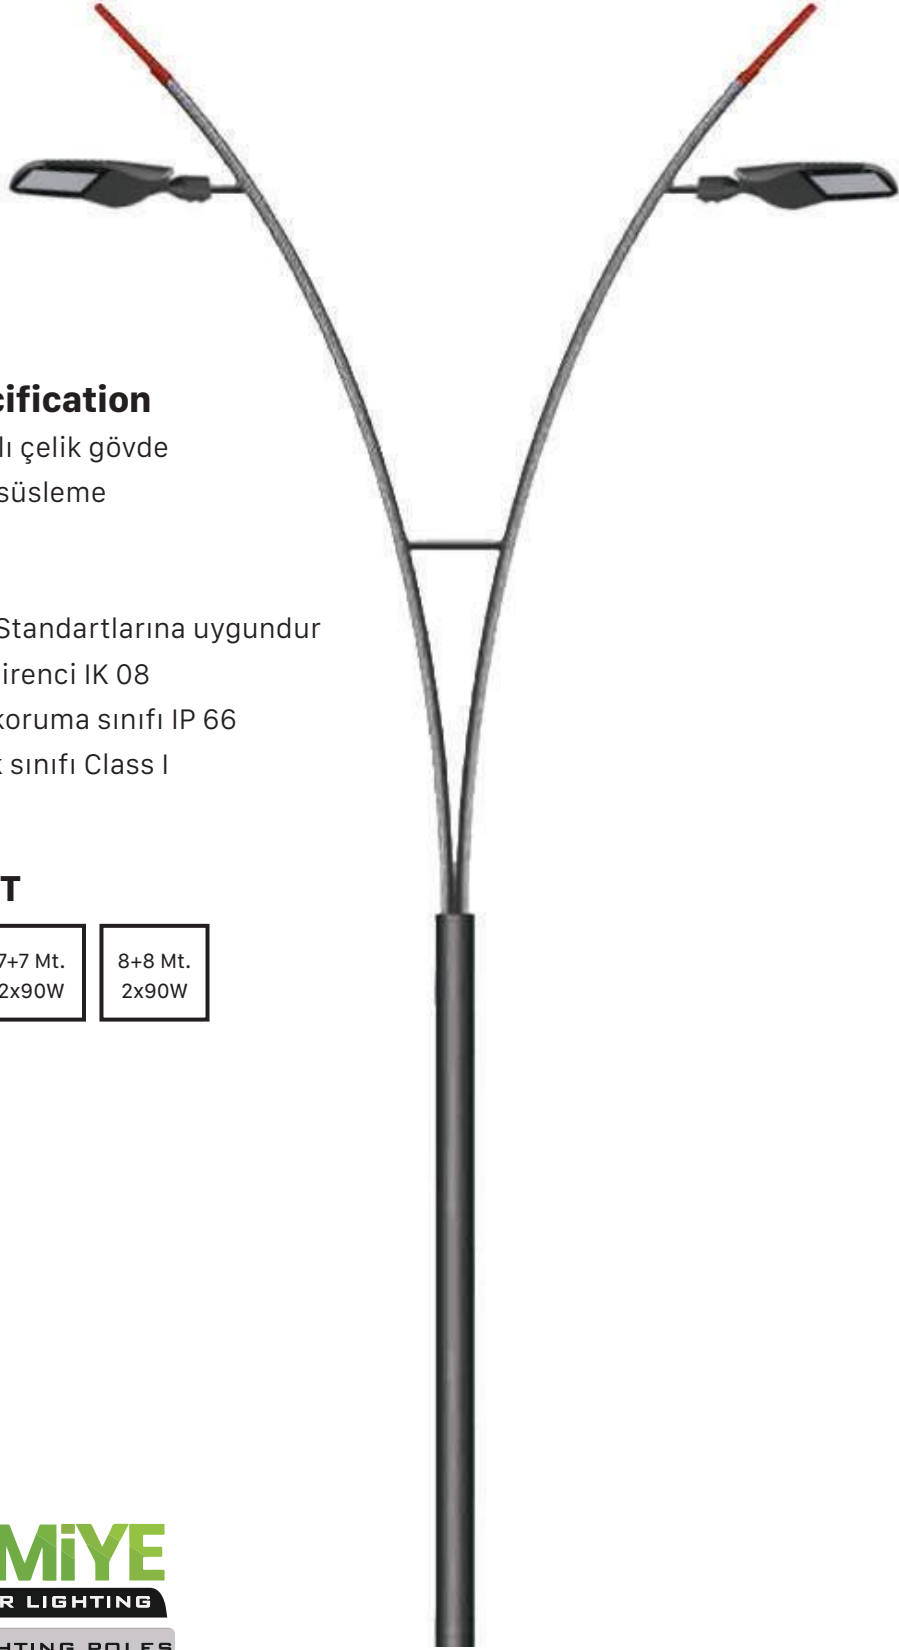

EDAS V2

Özellikler / Specification

- Korozyona dayanıklı çelik gövde
- Power led tepe led süsleme
- Paslanmaz vidalar
- Silikon conta
- EN-60598 Avrupa Standartlarına uygundur
- Mekanik dayanım direnci IK 08
- Nem ve Toza karşı koruma sınıfı IP 66
- Elektriksel güvenlik sınıfı Class I

Yükseklik / WATT

5+5 Mt. 2x70W	6+6 Mt. 2x70W	7+7 Mt. 2x90W	8+8 Mt. 2x90W