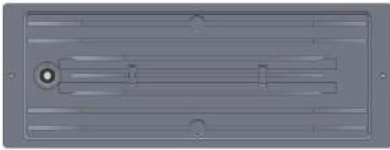

Özellikler / Specification

- Korozyona dayanıklı alüminyum gövde
- IP 67 Enjeksiyon led modül
- Isıya ve vandalizme dayanıklı damperli cam
- Paslanmaz vidalar
- Silikon conta
- EN-60598 Avrupa Standartlarına uygundur
- Mekanik dayanım direnci IK 08
- Nem ve Toza karşı koruma sınıfı IP 66
- Elektriksel güvenlik sınıfı Class I

Yükseklik / WATT

2,5+4Mt.
40-60W

3+5Mt.
40-60W

SOĞUTUCU LED MODÜL DETAYI

MOSO

CREE
LEDs

MW
MEAN WELL

NICHIA

OSRAM
LED TECHNOLOGY INCLUDED

SAMSUNG

PHILIPS