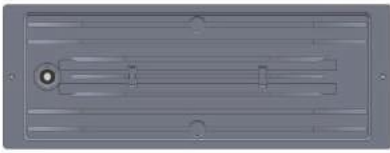

NEF

Özellikler / Specification

- Korozyona dayanıklı alüminyum gövde
- IP 67 Enjeksiyon led modül
- ısıya ve vandalizme dayanıklı damperli cam
- ledli logo
- Sac Temel ankraj kaidesi
- Paslanmaz vidalar
- Silikon conta
- EN-60598 Avrupa Standartlarına uygundur
- Mekanik dayanım direnci IK 08
- Nem ve Toza karşı koruma sınıfı IP 66
- Elektriksel güvenlik sınıfı Class I

Yükseklik / WATT

3+5Mt.
40-60W

4+6Mt.
40-60W

SOĞUTUCU LED MODÜL DETAYI

MOSO®

CREE
LEDs

MW
MEAN WELL

NICHIA

OSRAM
LED TECHNOLOGY INCLUDED

SAMSUNG

PHILIPS