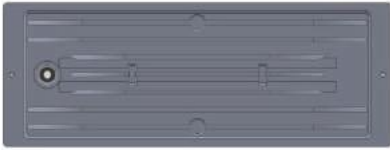

Özellikler / Specification

- Korozyona dayanıklı alüminyum gövde
- Güneş ışınlarına dayanıklı polikarbon
- Paslanmaz vidalar
- Silikon conta
- EN-60598 Avrupa Standartlarına uygundur
- Mekanik dayanım direnci IK 08
- Nem ve Toza karşı koruma sınıfı IP 66
- Elektriksel güvenlik sınıfı Class I

Yükseklik / WATT

2,5-3 Mt. 30W	3,5-4 Mt. 30W

SOĞUTUCU LED MODÜL DETAYI

MOSO®

CREE
LEDs

MW
MEAN WELL

NICHIA

OSRAM
LED TECHNOLOGY INCLUDED

SAMSUNG

PHILIPS