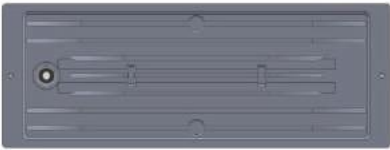

Özellikler / Specification

- Korozyona dayanıklı alüminyum gövde
- IP 67 Enjeksiyon led modül
- Isıya ve vandalizme dayanıklı damperli cam
- Paslanmaz vidalar
- Silikon conta
- EN-60598 Avrupa Standartlarına uygundur
- Mekanik dayanım direnci IK 08
- Nem ve Toza karşı koruma sınıfı IP 66
- Elektriksel güvenlik sınıfı Class I

Yükseklik / WATT

3 Mt. 55W	4 Mt. 55W	5 Mt. 55W	6 Mt. 2x55W

SOĞUTUCU LED MODÜL DETAYI

MOSO®

CREE
LEDs

MW
MEAN WELL

NICHIA

OSRAM
LED TECHNOLOGY INCLUDED

SAMSUNG

PHILIPS