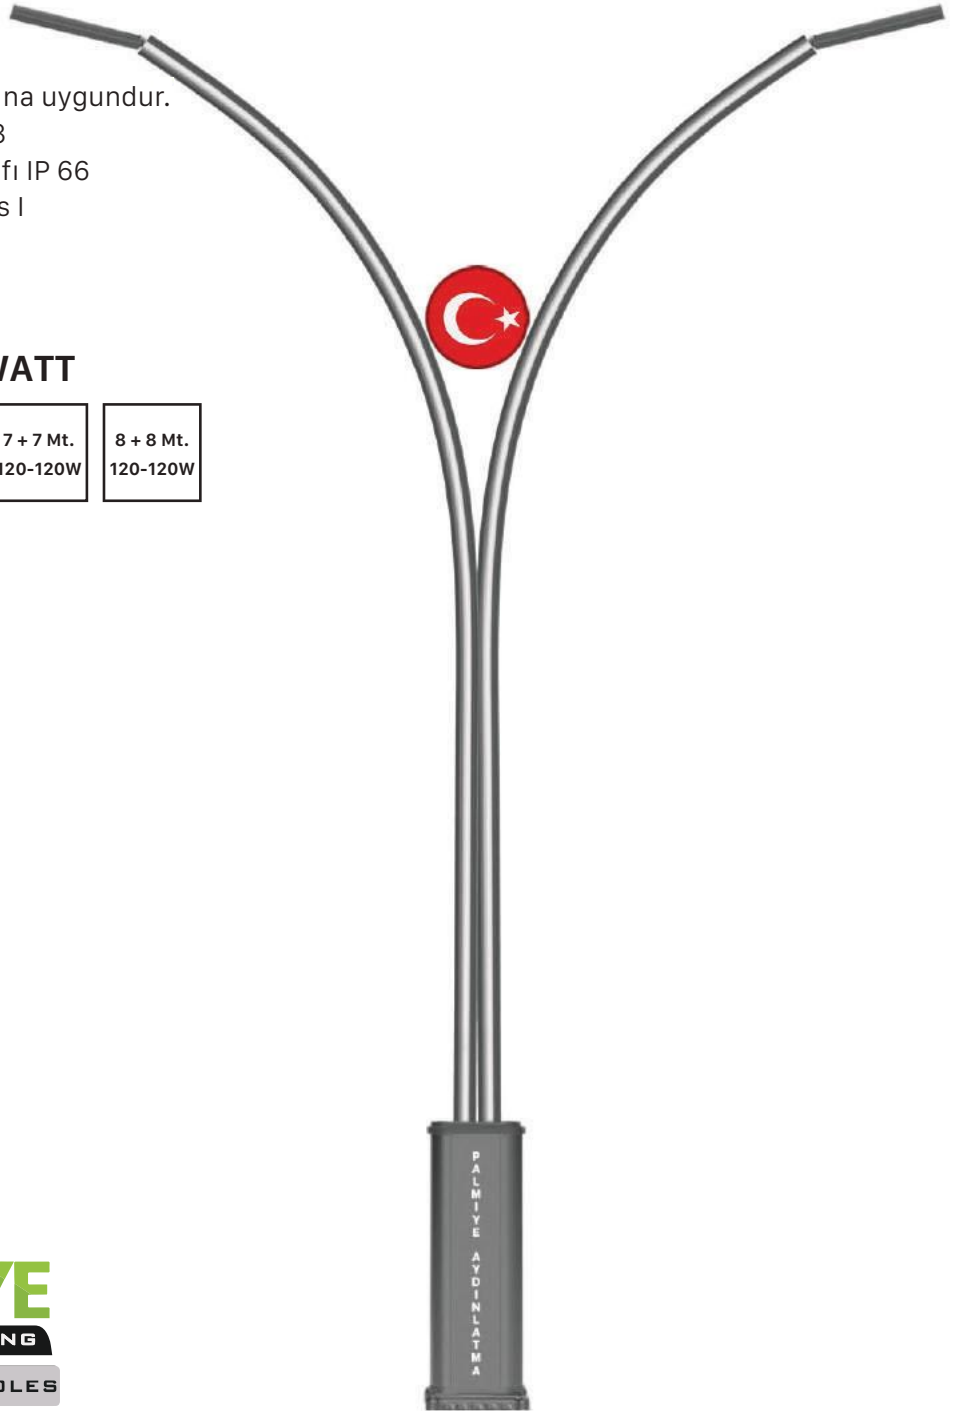

Özellikler / Specification

- Korozyona dayanıklı alüminyum gövde
- Kurumlara özel logo
- Gövdede IP65 dış mekan şerid LED bulunmaktadır
- Alt kaide özel çekme alüminyum profildir
- Alt kaidede cnc lazer kesim teknolojisi ile ilgili kurumun ismi bulunmaktadır.
- Paslanmaz vidalar
- Silikon conta
- EN-60598 Avrupa Standartlarına uygundur.
- Mekanik dayanım direnci IK 08
- Nem ve Toza karşı koruma sınıfı IP 66
- Elektriksel güvenlik sınıfı Class I

Yükseklik / WATT

4 + 4 Mt. 60-60W	5 + 5 Mt. 70-70W	6 + 6 Mt. 100-100W	7 + 7 Mt. 120-120W	8 + 8 Mt. 120-120W

MOSO®

CREE
LEDs

MW
MEAN WELL

NICHIA

OSRAM
LED TECHNOLOGY INCLUDED

SAMSUNG

PHILIPS