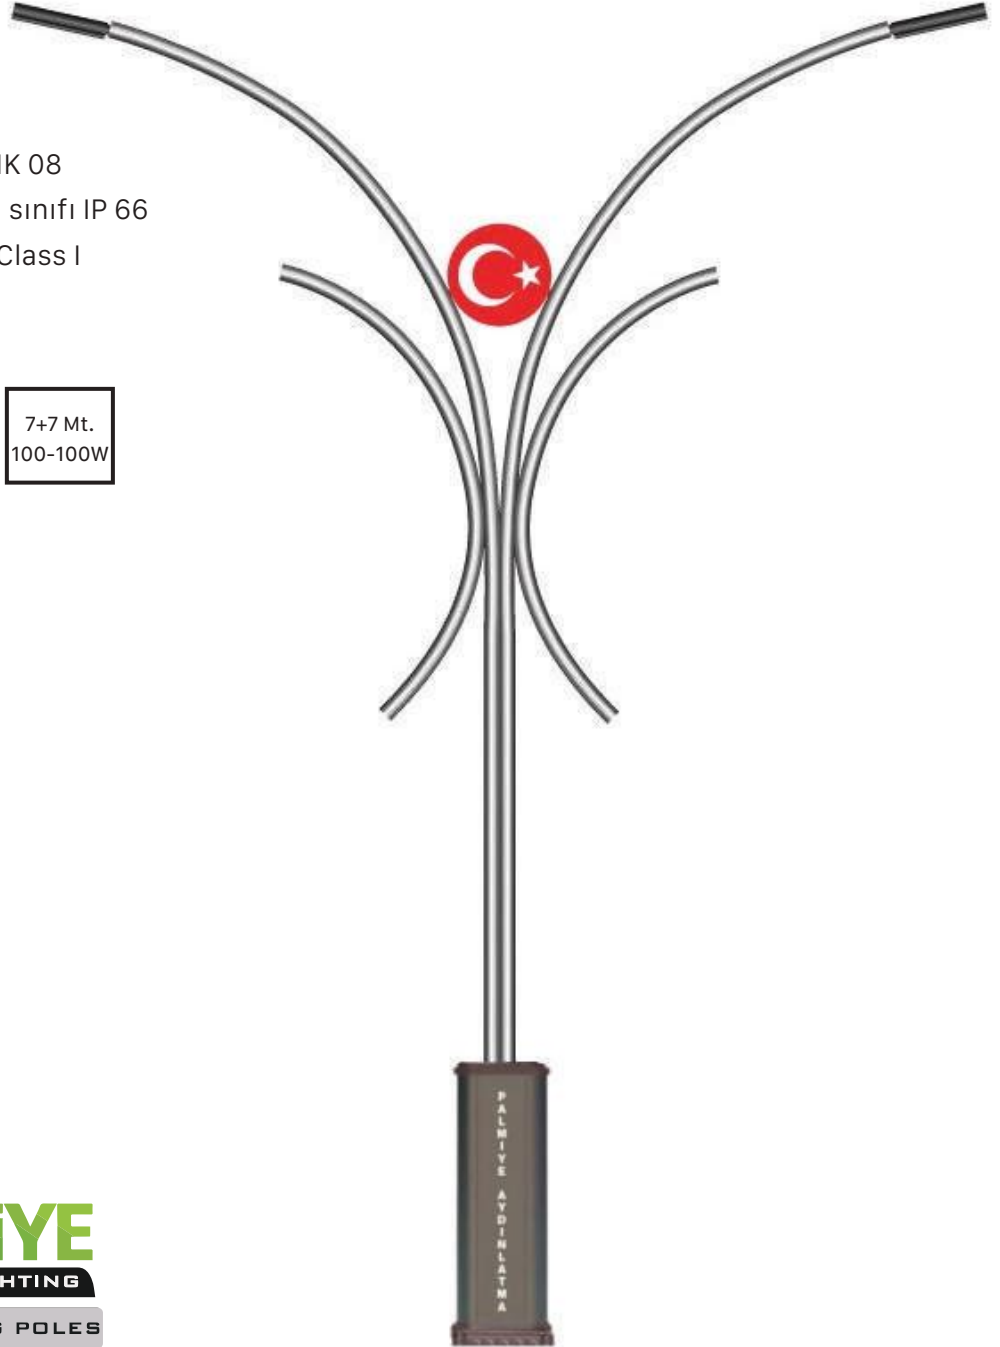

Özellikler / Specification

- Korozyona dayanıklı alüminyum gövde
- Kurumlara özel logo
- Alt kaide özel çekme alüminyum profildir
- Alt kaidede cnc lazer kesim teknolojisi ile ilgili kurumun ismi bulanmaktadır
- Paslanmaz vidalar
- Silikon conta
- EN-60598 Avrupa Standartlarına uygundur
- Mekanik dayanım direnci IK 08
- Nem ve Toza karşı koruma sınıfı IP 66
- Elektriksel güvenlik sınıfı Class I

Yükseklik / WATT

4+4 Mt. 40-40W	5+5 Mt. 60-60W	6+6 Mt. 100-100W	7+7 Mt. 100-100W

MOSO®

CREE
LEDs

MW
MEAN WELL

NICHIA

OSRAM
LED TECHNOLOGY INCLUDED

SAMSUNG

PHILIPS