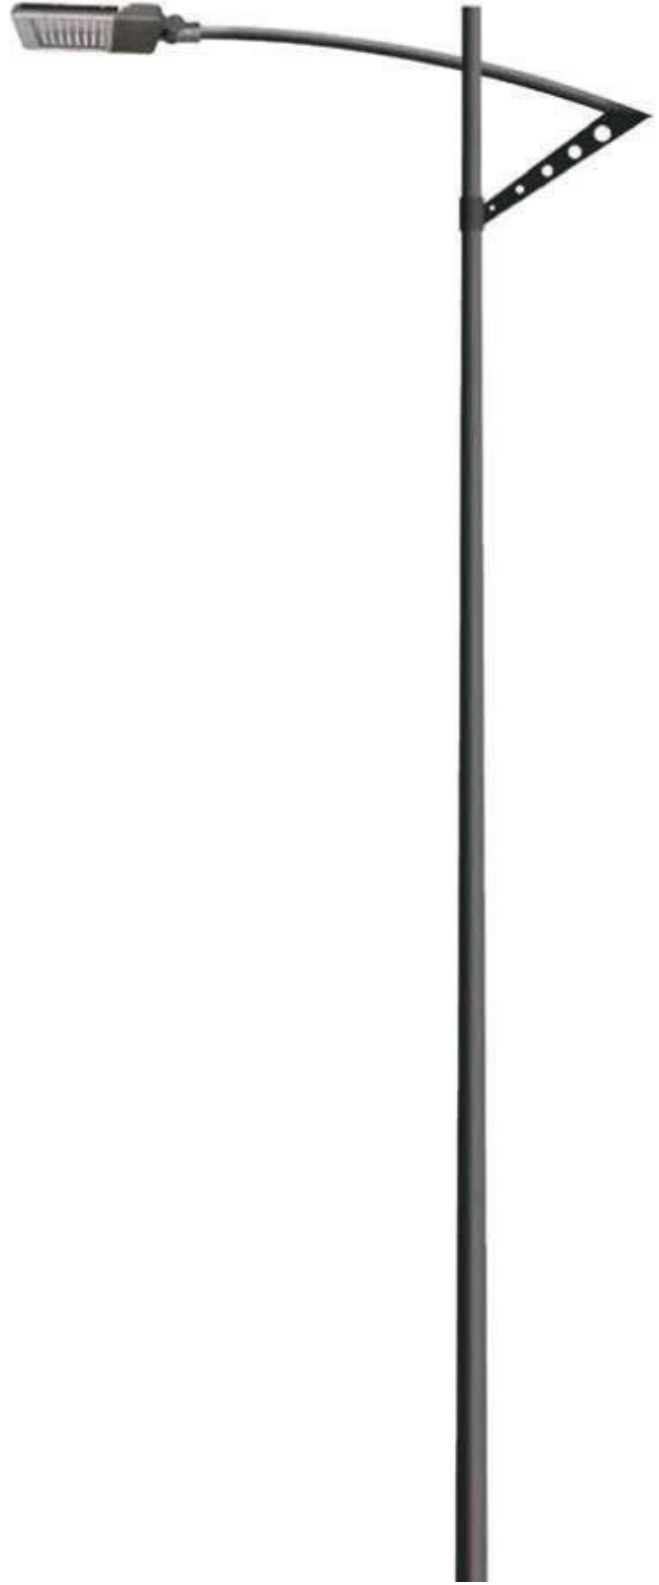

Özellikler / Specification

- Korozyona dayanıklı çelik gövde
- Paslanmaz vidalar
- Silikon conta
- EN-60598 Avrupa Standartlarına uygundur
- Mekanik dayanım direnci IK 08
- Nem ve Toza karşı koruma sınıfı IP 66
- Elektriksel güvenlik sınıfı Class I

Yükseklik / WATT

5 Mt. 70W	6 Mt. 70W	7 Mt. 90W	8 Mt. 90W

MOSO®

CREE
LEDs

MW
MEAN WELL

NICHIA

OSRAM
LED TECHNOLOGY INCLUDED

SAMSUNG

PHILIPS