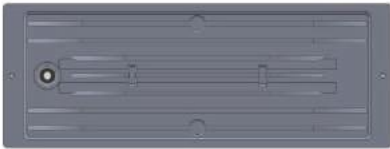

Özellikler / Specification

- Korozyona dayanıklı alüminyum gövde
- IP 67 Enjeksiyon led modül
- Isıya ve vandalizme dayanıklı damperli cam
- Sac Temel ankraj kaidesi
- Paslanmaz vidalar
- Silikon conta
- EN-60598 Avrupa Standartlarına uygundur
- Mekanik dayanım direnci IK 08
- Nem ve Toza karşı koruma sınıfı IP 66
- Elektriksel güvenlik sınıfı Class I

Yükseklik / WATT

3+5Mt.
40-60W

4+6Mt.
40-60W

SOĞUTUCU LED MODÜL DETAYI

MOSO®

CREE
LEDs

MW
MEAN WELL

NICHIA

OSRAM
LED TECHNOLOGY INCLUDED

SAMSUNG

PHILIPS