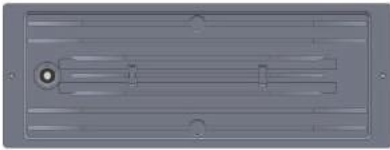

PRESLEY

Özellikler / Specification

- Korozyona dayanıklı alüminyum gövde
- Enjeksiyon led armatür kasası
- Çift taraflı aydınlatma seçeneği
- Paslanmaz vidalar
- Silikon conta
- EN-60598 Avrupa Standartlarına uygundur
- Mekanik dayanım direnci IK 08
- Nem ve Toza karşı koruma sınıfı IP 66
- Elektriksel güvenlik sınıfı Class I

Yükseklik / WATT

3Mt. 60W	4Mt. 60W	5Mt. 60W

SOĞUTUCU LED MODÜL DETAYI

MOSO®

CREE
LEDs

MW
MEAN WELL

NICHIA

OSRAM
LED TECHNOLOGY INCLUDED

SAMSUNG

PHILIPS