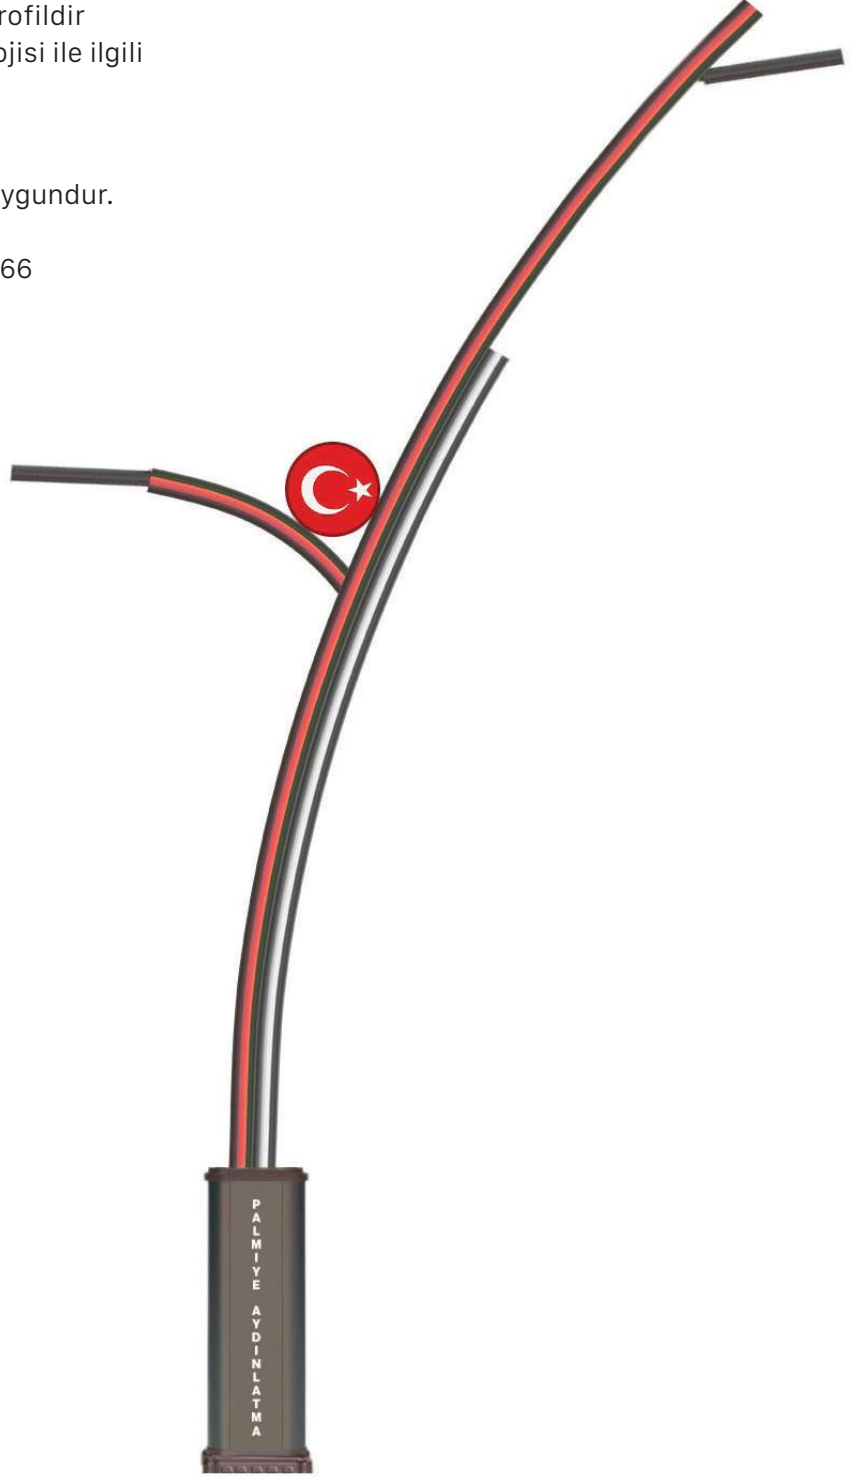

NAPOLİ

Özellikler / Specification

- Korozyona dayanıklı alüminyum gövde
- Özel çekme led kanallı alüminyum profil
- Kurumlara özel logo
- Gövdede IP65 dış mekan şerid LED bulunmaktadır
- Alt kaide özel çekme alüminyum profildir
- Alt kaide cnc lazer kesim teknolojisi ile ilgili kurumun ismi bulunmaktadır.
- Paslanmaz vidalar
- Silikon conta
- EN-60598 Avrupa Standartlarına uygundur.
- Mekanik dayanım direnci IK 08
- Nem ve Toza karşı koruma sınıfı IP 66
- Elektriksel güvenlik sınıfı Class I

Yükseklik / WATT

3 + 5 Mt. 70-100W	4 + 6 Mt. 70-100W	5 + 7 Mt. 90-120W	6 + 8 Mt. 90-120W

MOSO®

CREE
LEDs

MW
MEAN WELL

NICHIA

OSRAM
LED TECHNOLOGY INCLUDED

SAMSUNG

PHILIPS