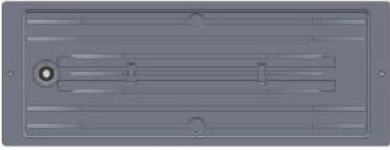

BARDİ

Özellikler / Specification

- Korozyona dayanıklı alüminyum gövde
- IP 67 Enjeksiyon led modül
- Isıya ve vandalizme dayanıklı damperli cam
- Paslanmaz vidalar
- Silikon conta
- EN-60598 Avrupa Standartlarına uygundur
- Mekanik dayanım direnci IK 08
- Nem ve Toza karşı koruma sınıfı IP 66
- Elektriksel güvenlik sınıfı Class I

Yükseklik / WATT

3 Mt. 2x30W	4 Mt. 2x40W	5 Mt. 2x55W	6 Mt. 2x55W

SOĞUTUCU LED MODÜL DETAYI

MOSO®

CREE
LEDs

MW
MEAN WELL

NICHIA

OSRAM
LED TECHNOLOGY INCLUDED

SAMSUNG

PHILIPS