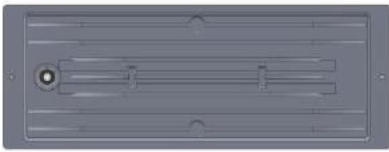

VEGAR

Özellikler / Specification

- Korozyona dayanıklı Alüminyum gövde
- IP 67 Enjeksiyon led modül
- ısıya ve vandalizme dayanıklı damperli cam
- Paslanmaz vidalar
- Silikon conta
- EN-60598 Avrupa Standartlarına uygundur
- Mekanik dayanım direnci IK 08
- Nem ve Toza karşı koruma sınıfı IP 66
- Elektriksel güvenlik sınıfı Class I

Yükseklik / WATT

3 Mt. 55W	4 Mt. 55W	5 Mt. 55W	6 Mt. 2x55W	7 Mt. 2x55W

SOĞUTUCU LED MODÜL DETAYI

MOSO

CREE
LEDs

MW
MEAN WELL

NICHIA

OSRAM
LED TECHNOLOGY INCLUDED

SAMSUNG

PHILIPS