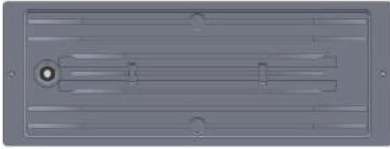

VENTİ

Özellikler / Specification

- Korozyona dayanıklı Alüminyum gövde
- IP 67 Enjeksiyon led modül
- ısıya ve vandalizme dayanıklı damperli cam
- Paslanmaz vidalar
- Silikon conta
- EN-60598 Avrupa Standartlarına uygundur
- Mekanik dayanım direnci IK 08
- Nem ve Toza karşı koruma sınıfı IP 66
- Elektriksel güvenlik sınıfı Class I

Yükseklik / WATT

3+3 Mt. 2x55W	4+4 Mt. 2x55W	5+5 Mt. 2x55W	6+6 Mt. 2x55W

SOĞUTUCU LED MODÜL DETAYI

MOSO

CREE
LEDs

MW
MEAN WELL

NICHIA

OSRAM
LED TECHNOLOGY INCLUDED

SAMSUNG

PHILIPS