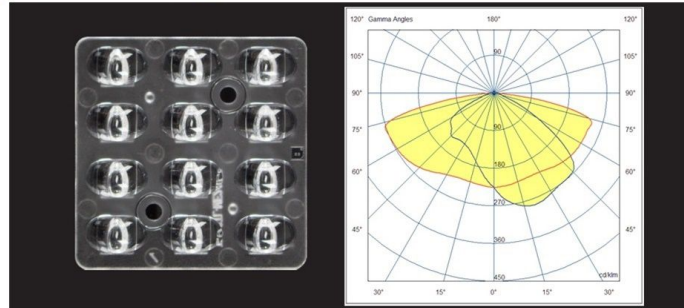

180.0 — 0.0 103W LED η :100.00 %
270.0 — 90.0

Optik Seçenekleri
Yüksek geçirgenlikte optik lens en verimli kullanım için tasarlanmıştır. Sararma yapmaz özelliğindedir.

Optic options

The high transmittance optical lens is designed for the most efficient use. Does not make yellowing.