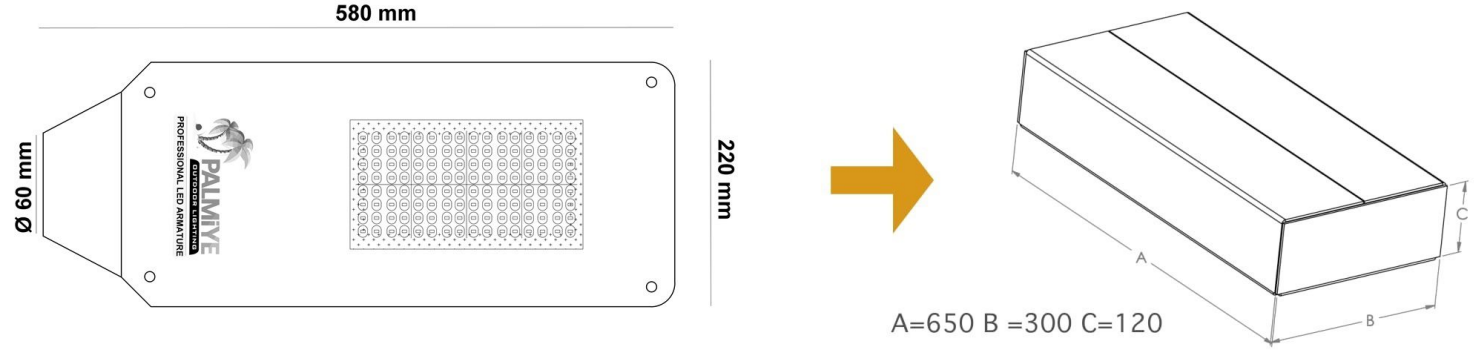

ARMATÜR TEKNİK ÖLÇÜLER

ARMATURE TECHNICAL DIMENSIONS

580 mm

220 mm

Ø 9 mm

Light Distribution Curve

Işık Şiddeti Dağılım Eğrisi

180.0 — 0.0 270.0 — 90.0 65W LED η :100.00%

UYGULAMA GÖRSELLERİ APPLICATION IMAGES

Paketleme

Packing Layout

Kutu Ölçüleri

Package Size

650 mm x 300 mm x 120 mm. 1 Adet Ürün / Pcs Product

Palet Ölçüleri

Palet Size