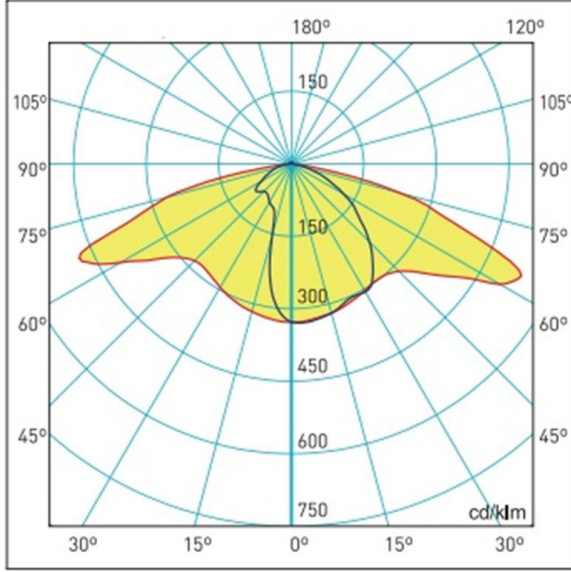

ARMATÜR TEKNİK ÖLÇÜLER

ARMATURE TECHNICAL DIMENSIONS

580 mm

220 mm

Ø 9 mm

Light Distribution Curve

Işık Şiddeti Dağılım Eğrisi

180.0 — 0.0 270.0 — 90.0 65W LED η :100.00%