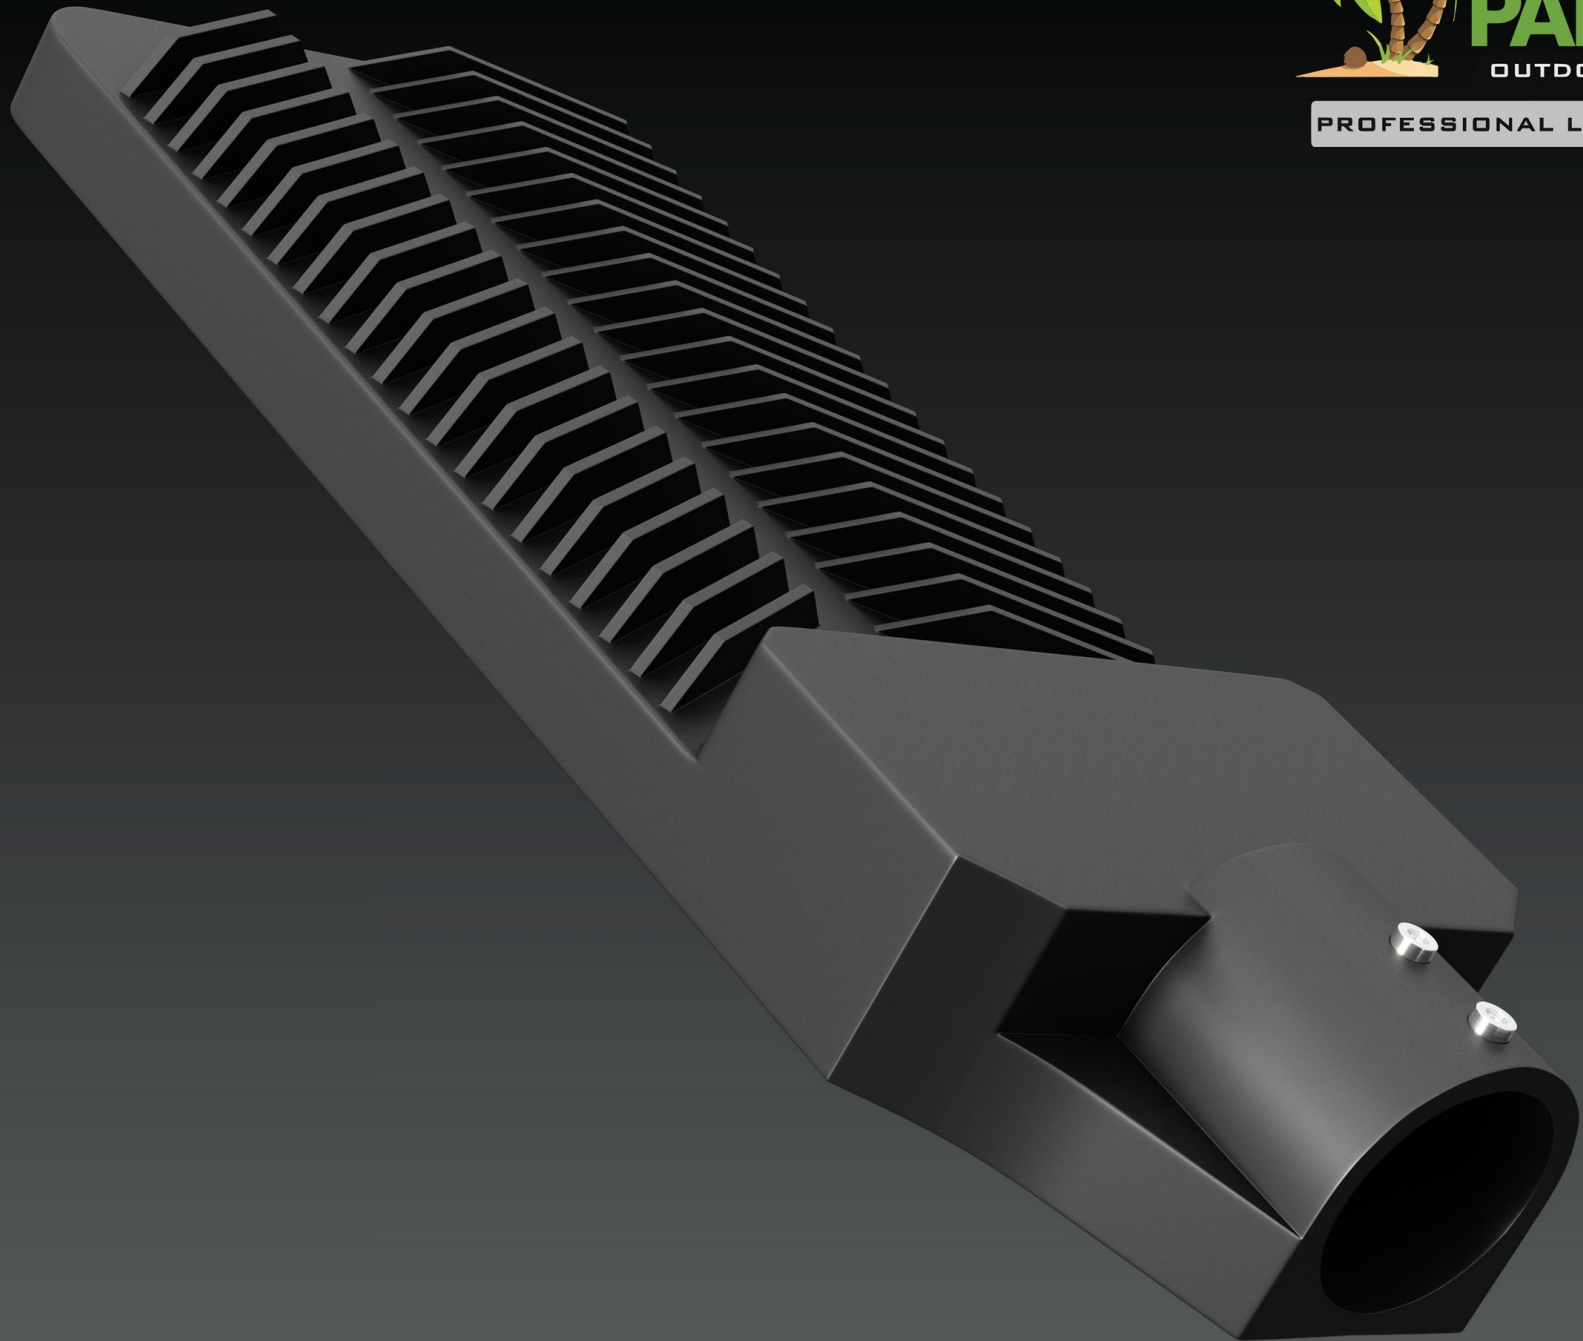

PALMLED ARSİ