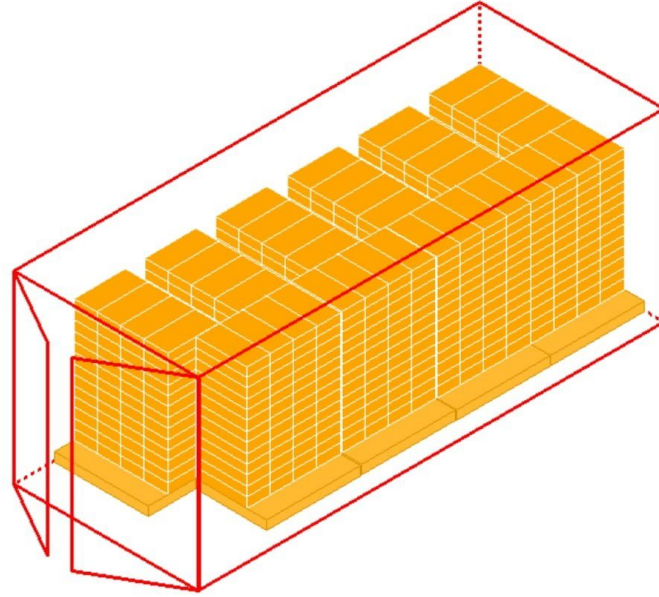

Kutu Ölçüleri

Package Size

650 mm x 300 mm x 120 mm. 1 Adet Ürün / Pcs Product

Palet Ölçüleri

Palet Size

1200 mm x 1000 mm x 1600 mm. 4 x 13 Adet Ürün / Pcs Product