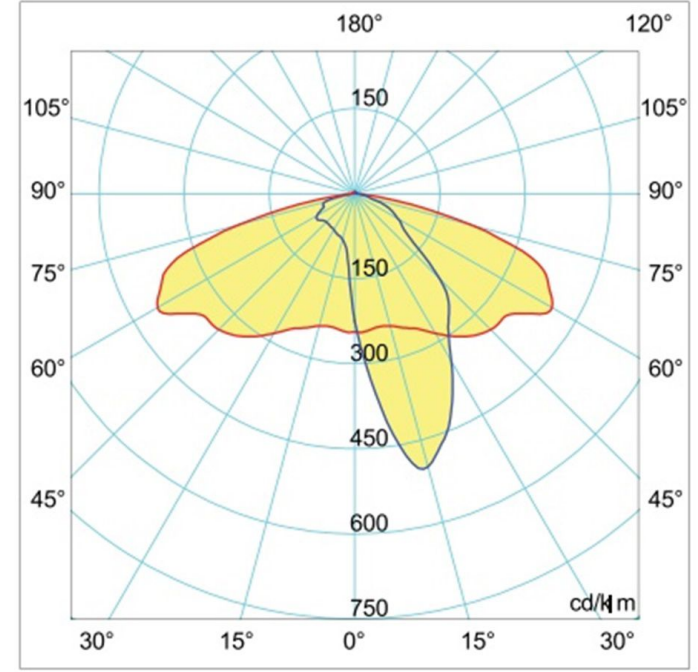

ARMATÜR TEKNİK ÖLÇÜLER

ARMATURE TECHNICAL DIMENSIONS

580 mm

220 mm

Ø 9 mm

Light Distribution Curve

Işık Şiddeti Dağılım Eğrisi

180.0 — 0.0 270.0 — 90.0 65W LED η :100.00%