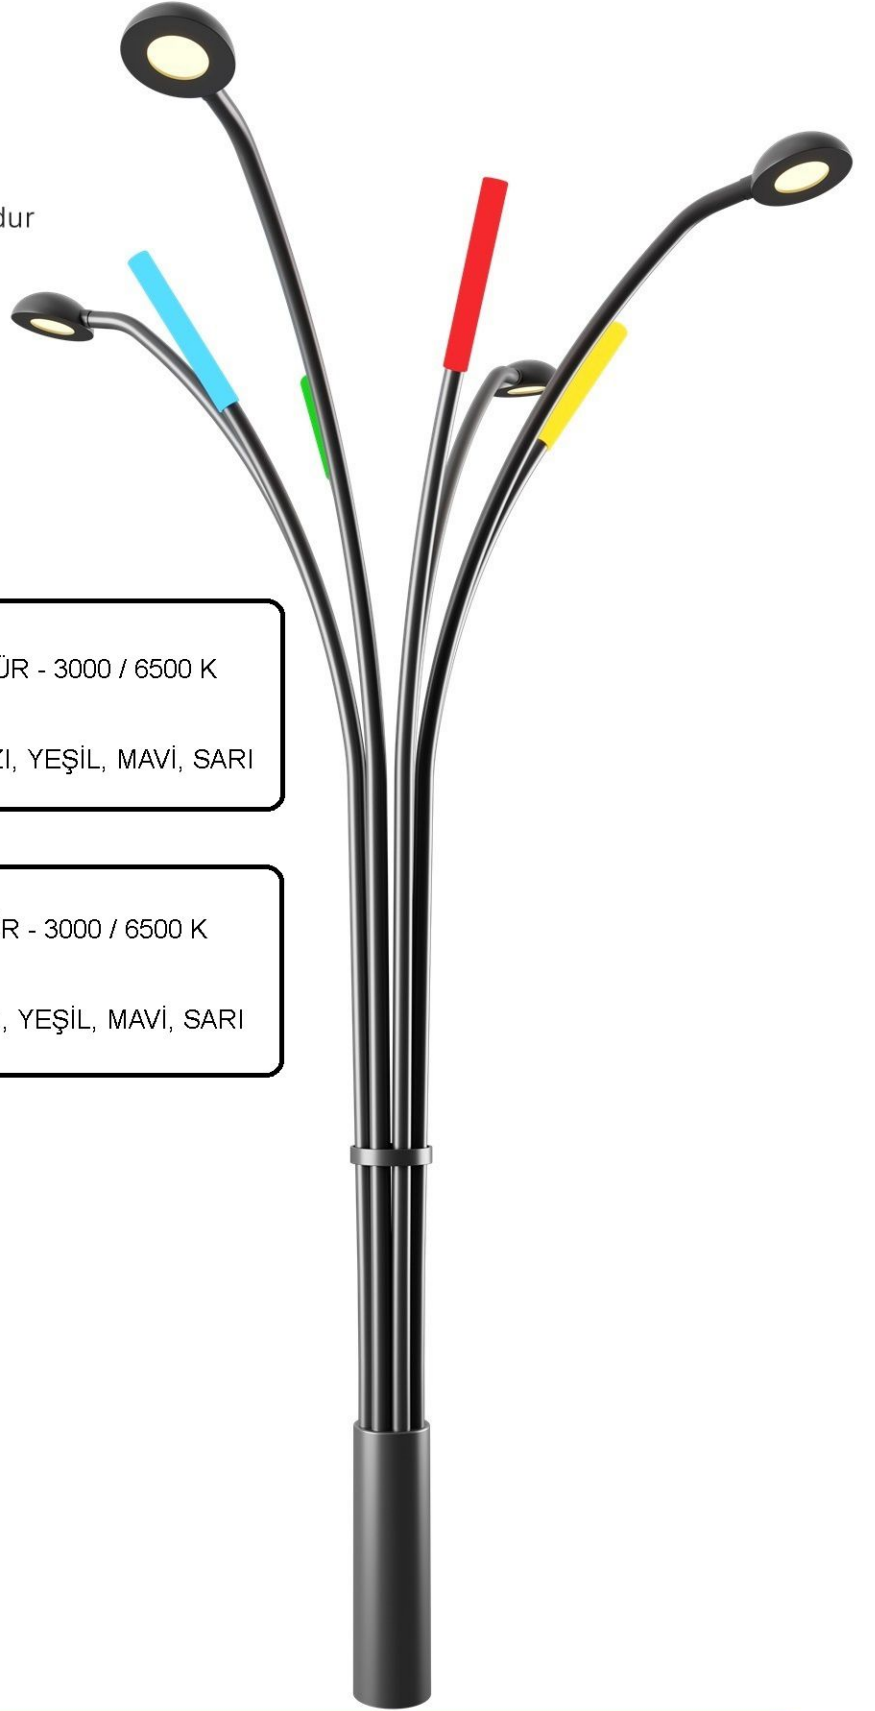

Özellikler / Specification

- Korozyona dayanıklı çelik gövde
- Paslanmaz vidalar
- Silikon conta
- EN-60598 Avrupa Standartlarına uygundur
- Mekanik dayanım direnci IK 08
- Nem ve Toza karşı koruma sınıfı IP 66
- Elektriksel güvenlik sınıfı Class I

Yükseklik / WATT

6 METRE
4 X 60W - 8.100 LÜMEN LED ARMATÜR - 3000 / 6500 K

5 METRE
4 X 10W RENKLİ LED TÜPLER - KIRMIZI, YEŞİL, MAVİ, SARI

7 METRE
4 X 60W - 8.100 LÜMEN LED ARMATÜR - 3000 / 6500 K

6 METRE
4 X 10W RENKLİ LED TÜPLER - KIRMIZI, YEŞİL, MAVİ, SARI

MOSO®

CREE
LEDs

MW
MEAN WELL

NICHIA

OSRAM
LED TECHNOLOGY INCLUDED

SAMSUNG

PHILIPS