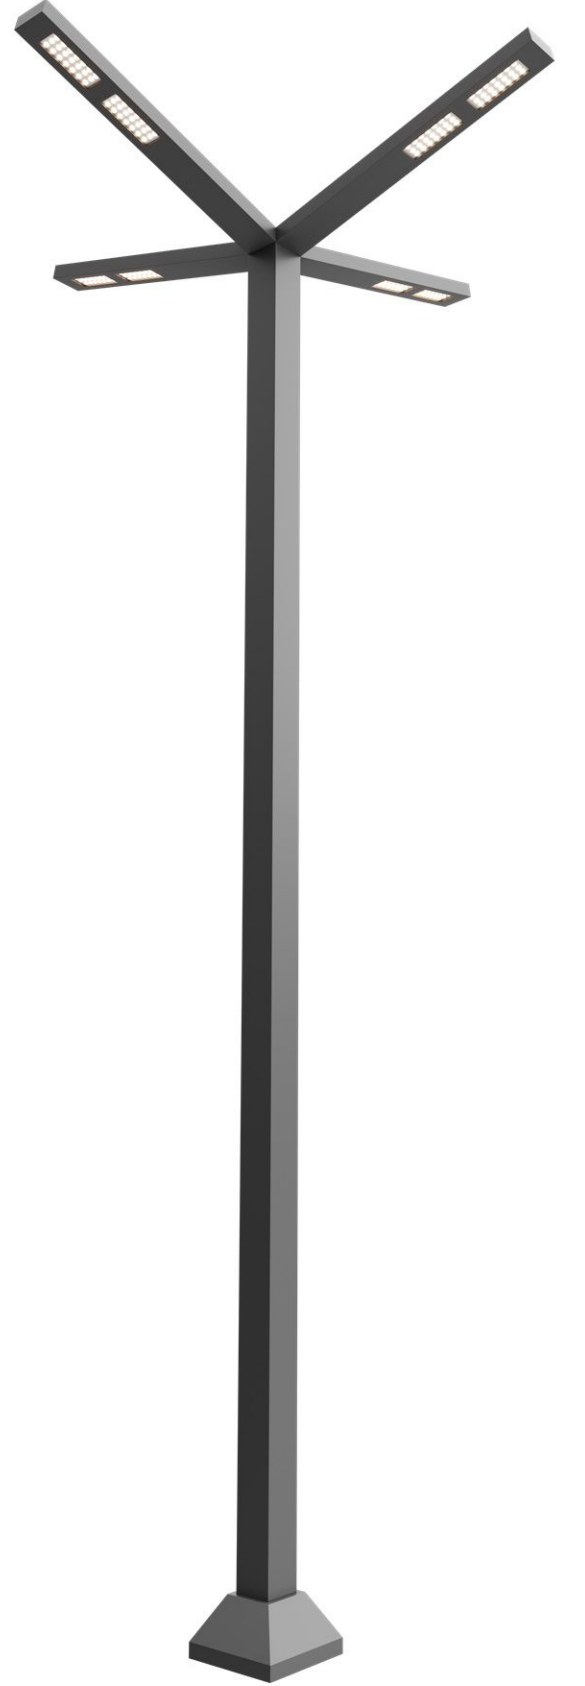

ARENA

Özellikler / Specification

- Korozyona dayanıklı alüminyum gövde
- IP 67 Enjeksiyon led modül
- Isıya ve vandalizme dayanıklı damperli cam
- Paslanmaz vidalar
- Silikon conta
- EN-60598 Avrupa Standartlarına uygundur
- Mekanik dayanım direnci IK 08
- Nem ve Toza karşı koruma sınıfı IP 66
- Elektriksel güvenlik sınıfı Class I

Yükseklik / WATT

5 MT.
4 X 80W

6 MT.
4 X 80W

SOĞUTUCU LED MODÜL DETAYI

MOSO®

CREE
LEDs

MW
MEAN WELL

NICHIA