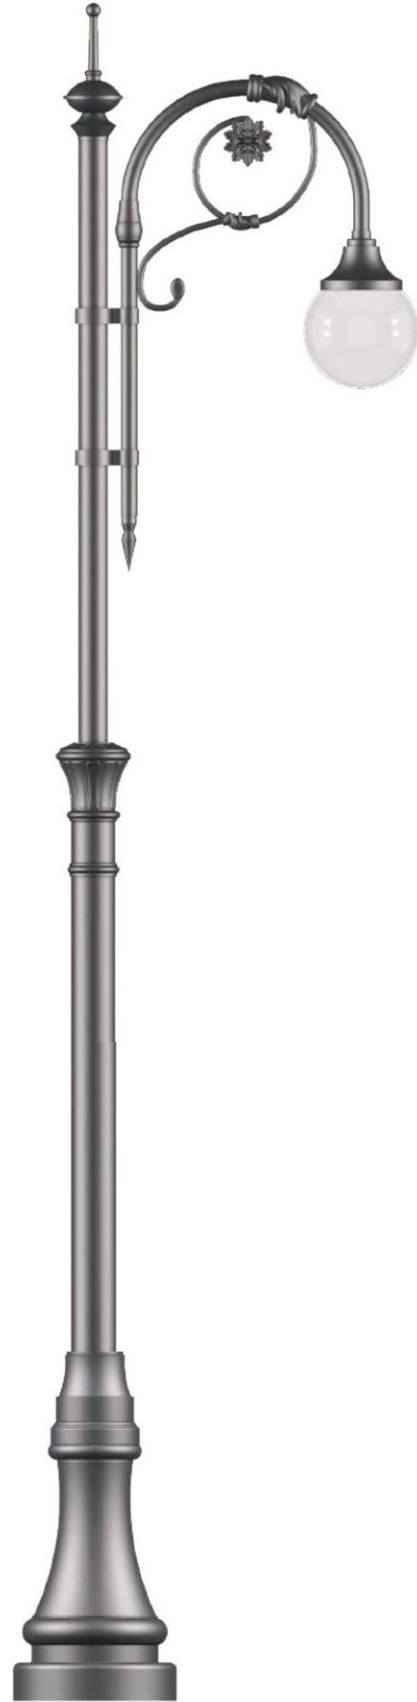

SULTAN

Özellikler / Specification

- Korozyona dayanıklı gövde
- IP 67 Enjeksiyon led modül
- ısıya ve vandalizme dayanıklı damperli cam
- Paslanmaz vidalar
- Silikon conta
- EN-60598 Avrupa Standartlarına uygundur
- Mekanik dayanım direnci IK 08
- Nem ve Toza karşı koruma sınıfı IP 66
- Elektriksel güvenlik sınıfı Class I

Yükseklik / WATT

3 MT.
55W

4 MT.
55W

MOSO[®]

CREE
LEDs

MW
MEAN WELL

NICHIA

OSRAM
LED TECHNOLOGY INCLUDED