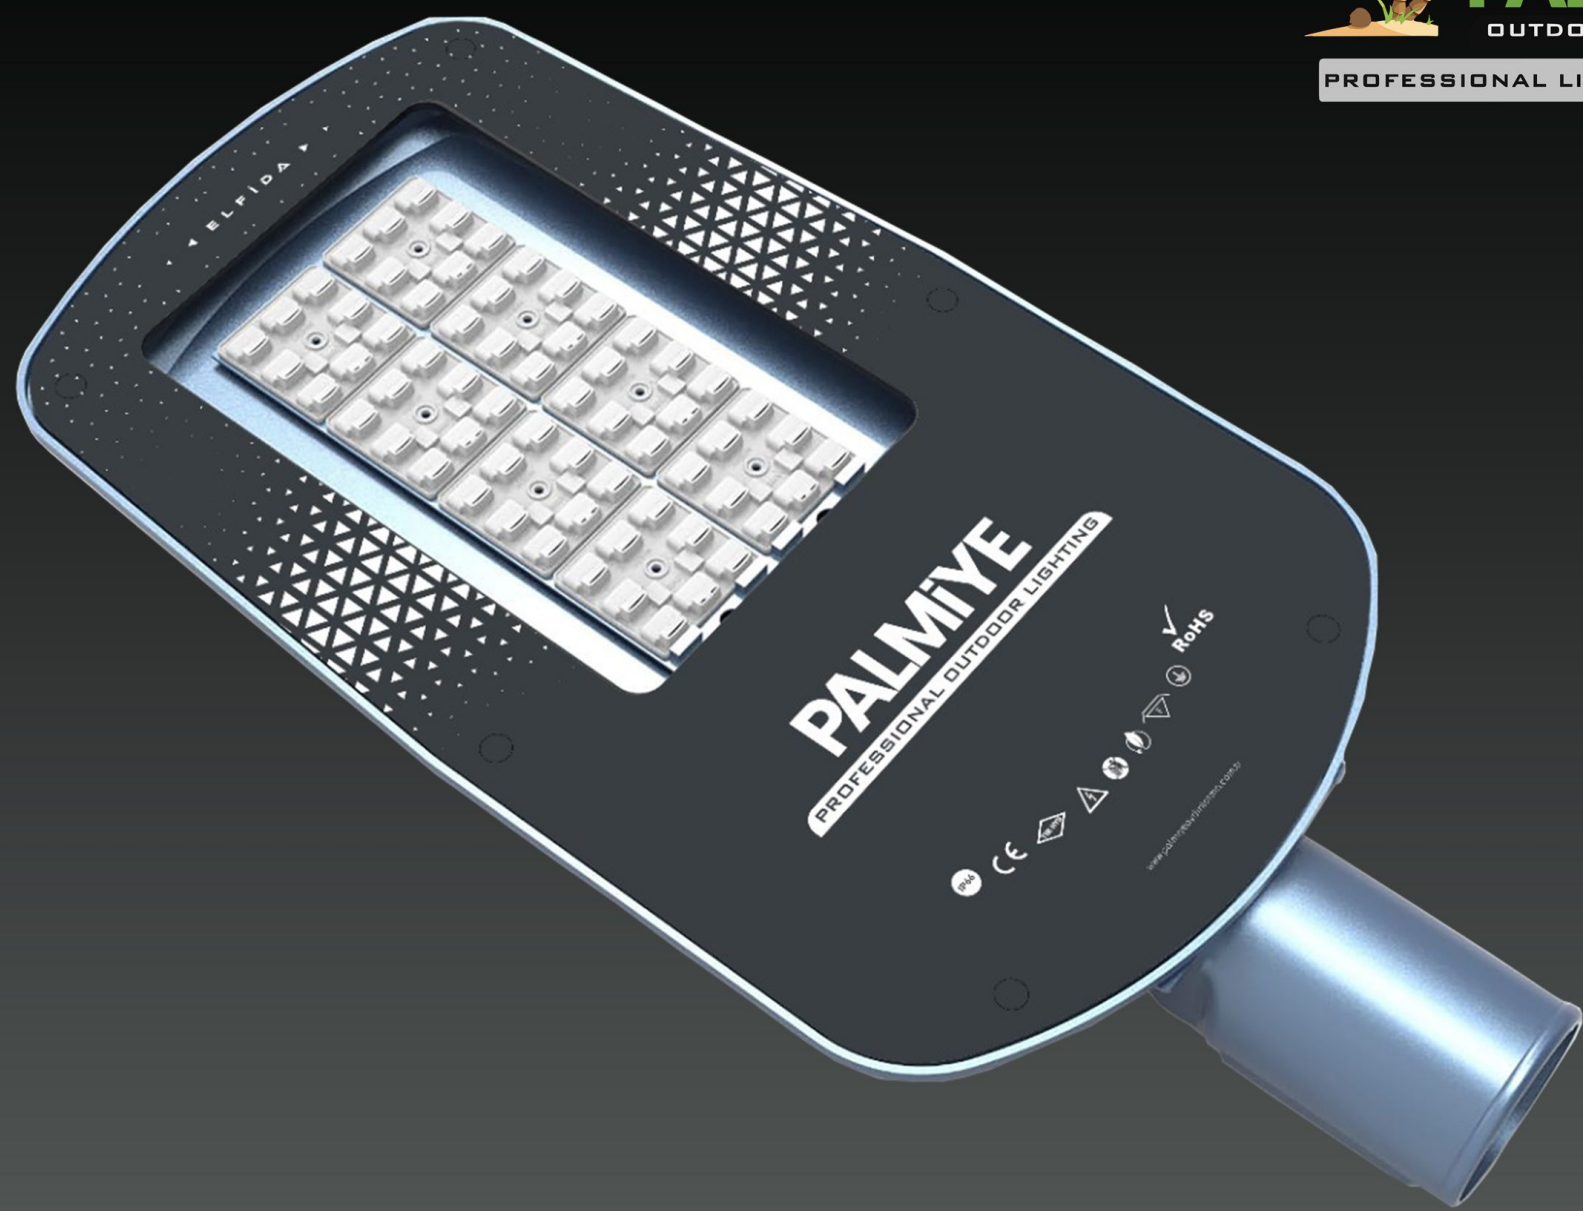

**PALMiYE**

**OUTDOOR LIGHTING**

**PROFESSIONAL LED ARMATURE**

**PALMLED - ELFİDA**

**PROFESSIONAL LIGHTING POLES**

**PALMLED - ELFİDA**

**MOSO**

**CREE**  
LEDs

**MW**  
MEAN WELL

**NICHIA**

**OSRAM**  
LED TECHNOLOGY INCLUDED

**SAMSUNG**

**PHILIPS**

Gövde <b>Body</b>	Alüminyum Enjeksiyon <b>Aluminium Injection</b>	Giriş Gerilimi <b>Input Voltage [V]</b>	220-240 VAC
LED	<b>Nichia, Lumileds, Samsung, Osram</b>	Renksel Geri Verim İndeksi <b>CRI</b>	>70
Lens	Polimer Enjeksiyon PMMA <b>Polymer Injection PMMA</b>	Güç Faktörü <b>Power Factor</b>	> 0.95
Optik Kapak <b>Diffuser</b>	IK08 - Temperli Cam <b>Clear Tempered Glass</b>	Frekans <b>Frequency [Hz]</b>	47-60
Sürücü <b>Driver</b>	<b>Philips, Meanwell, Moso, Osram</b> <b>5 Years Warranty</b>	IP Koruması <b>IP Protection</b>	IP66

## Genel Özellikler ;

- Toz ve neme karşı IP66 koruma
- Hızlı, kolay ve aletsiz montaj
- Yol aydınlatma standardı EN13201 uyumluluk
- EN 62471:2008 Standartında UV Radyasyon Riski yoktur.
- Fotobiyolojik risk yoktur.
- Yukarı ışık dağılımı yoktur.
- Isı ve yüksek voltaj korumalı LED Sürücü
- Değiştirilebilir LED Modülü
- Değiştirilebilir LED Sürücü
- Yüksek dayanıklı alüminyum enjeksiyon gövde
- Civa ve benzeri metaller içermez.
- Bağlantı parçaları paslanmaz çeliktir.