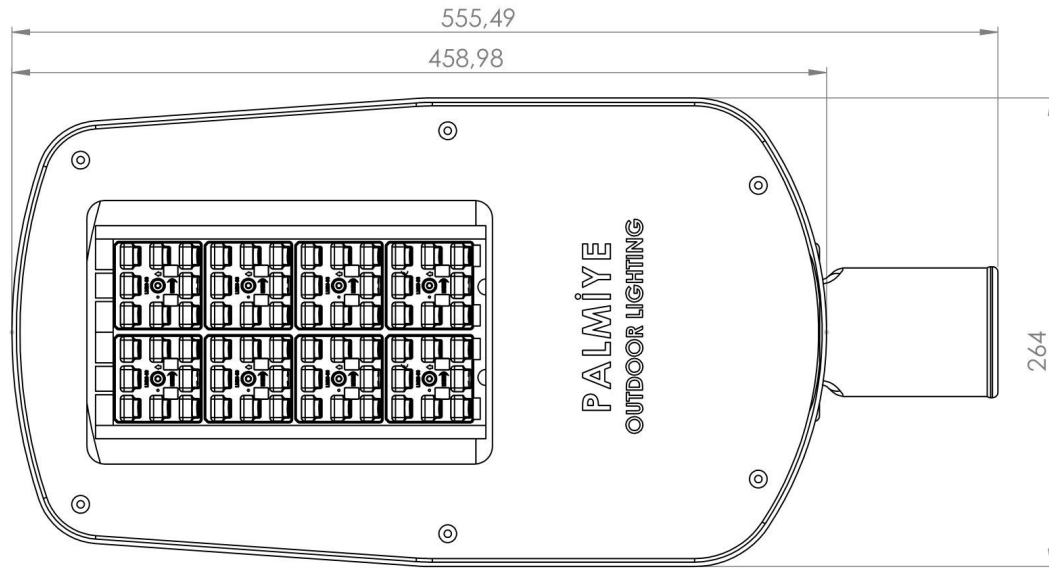

### Armatür Güçleri / Product Code

Ürün Kodu Product Code	Güç [W] Power	Işık Akısı [lm] Luminous Flux	Renk Sıcaklığı [K] Colour Temp.
PALMLED - ELFİDA	60W	8100 LM	3000/4000/6500K
PALMLED - ELFİDA	80W	10800 LM	3000/4000/6500K
PALMLED - ELFİDA	100W	13500 LM	3000/4000/6500K
PALMLED - ELFİDA	120W	16200 LM	3000/4000/6500K