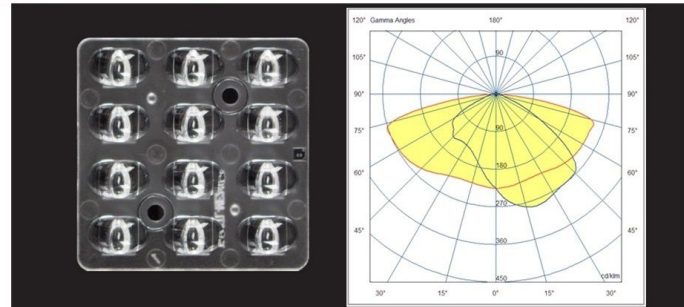

180.0 — 0.0 103W LED η :100.00 %
270.0 — 90.0

Optik Seçenekleri
Yüksek geçirgenlikte optik lens en verimli kullanım için tasarlanmıştır. Sararma yapmaz özelliğindedir.

Optic options

The high transmittance optical lens is designed for the most efficient use. Does not make yellowing.