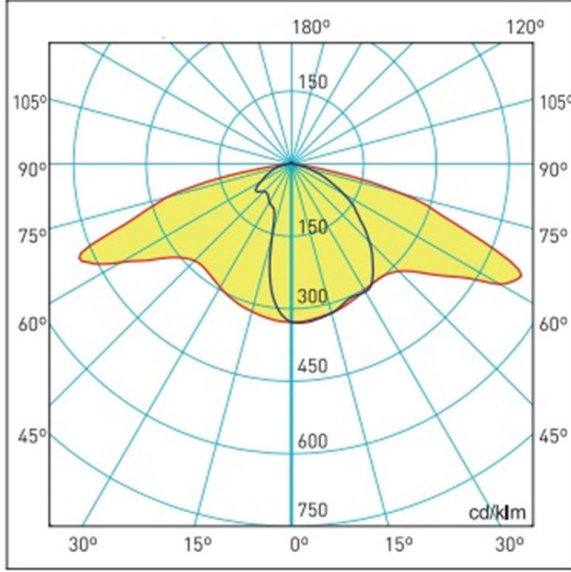

### Armatür Güçleri / Product Code

Ürün Kodu Product Code	Güç [W] Power	Işık Akısı [lm] Luminous Flux	Renk Sıcaklığı [K] Colour Temp.
PALMLED - ELFİDA	60W	8100 LM	3000/4000/6500K
PALMLED - ELFİDA	80W	10800 LM	3000/4000/6500K
PALMLED - ELFİDA	100W	13500 LM	3000/4000/6500K
PALMLED - ELFİDA	120W	16200 LM	3000/4000/6500K

# Light Distribution Curve

## Işık Şiddeti Dağılım Eğrisi

180.0 — 0.0 270.0 — 90.0 65W LED  $\eta$ :100.00%

180.0 — 0.0 103W LED  $\eta$ :100.00 %  
270.0 — 90.0

Optik Seçenekleri  
Yüksek geçirgenlikte optik lens en verimli kullanım için tasarlanmıştır. Sararma yapmaz özelliğindedir.