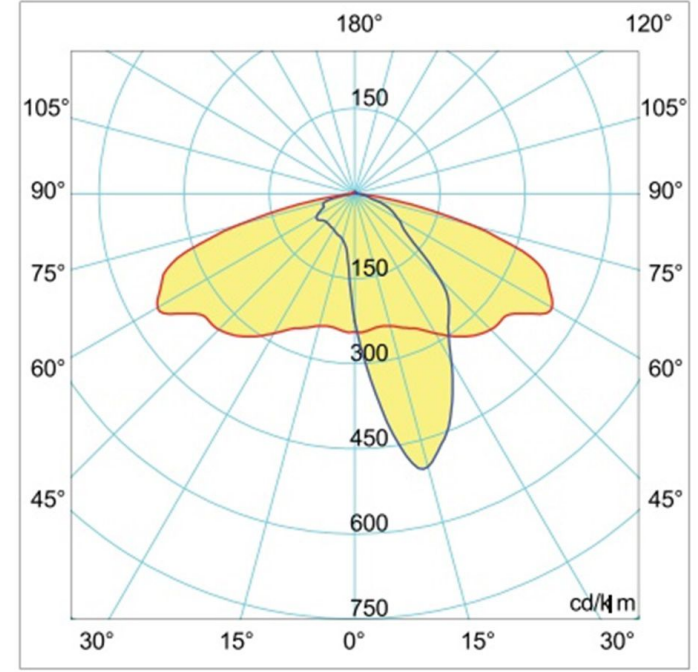

Light Distribution Curve

Işık Şiddeti Dağılım Eğrisi

180.0 — 0.0 270.0 — 90.0 65W LED η :100.00%

180.0 — 0.0 103W LED η :100.00 %
270.0 — 90.0

Optik Seçenekleri
Yüksek geçirgenlikte optik lens en verimli kullanım için tasarlanmıştır. Sararma yapmaz özelliğindedir.

Optic options

The high transmittance optical lens is designed for the most efficient use. Does not make yellowing.