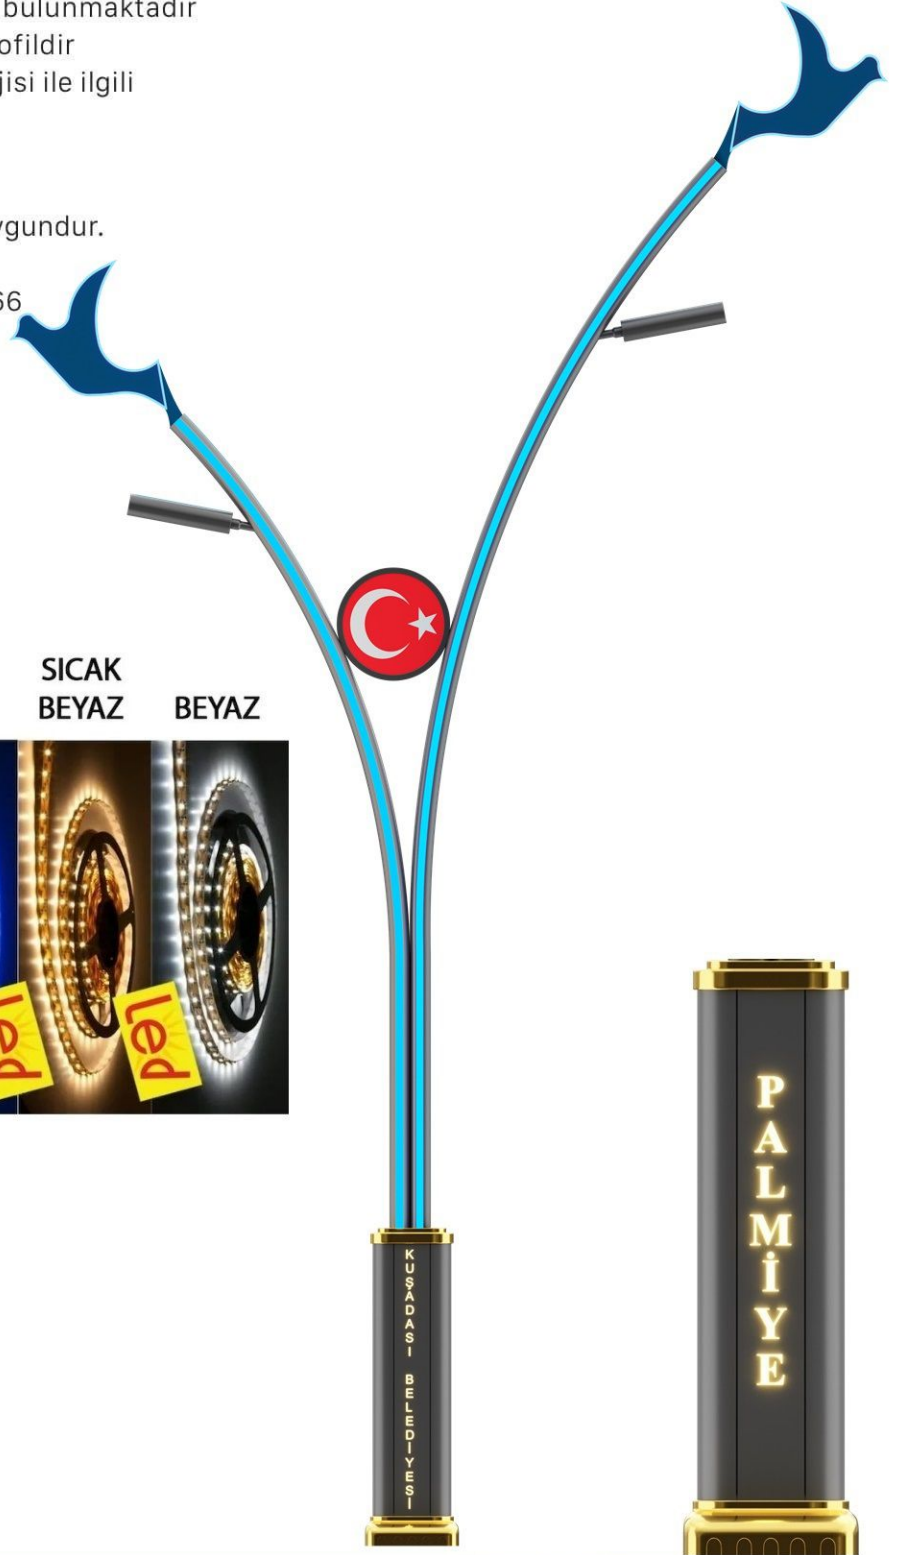

## Özellikler / Specification

- Korozyona dayanıklı alüminyum gövde
- Özel çekme led kanallı alüminyum profil
- Kurumlara özel logo
- Gövdede IP65 dış mekan şerid LED bulunmaktadır
- Alt kaide özel çekme alüminyum profildir
- Alt kaide cnc lazer kesim teknolojisi ile ilgili kurumun ismi bulunmaktadır.
- Paslanmaz vidalar
- Silikon conta
- EN-60598 Avrupa Standartlarına uygundur.
- Mekanik dayanım direnci IK 08
- Nem ve Toza karşı koruma sınıfı IP 66
- Elektriksel güvenlik sınıfı Class I

## Yükseklik / WATT

3+5 mt 60-80w	4+6 mt 60-80w	5+7 mt 80-120w	6+8 mt 80-120w
------------------	------------------	-------------------	-------------------

KIRMIZI

SARI

YEŞİL

MAVİ

SICAK  
BEYAZ

BEYAZ

MOSO®

CREE  
LEDs

MW  
MEAN WELL

NICHIA

OSRAM  
LED TECHNOLOGY INCLUDED

SAMSUNG

PHILIPS