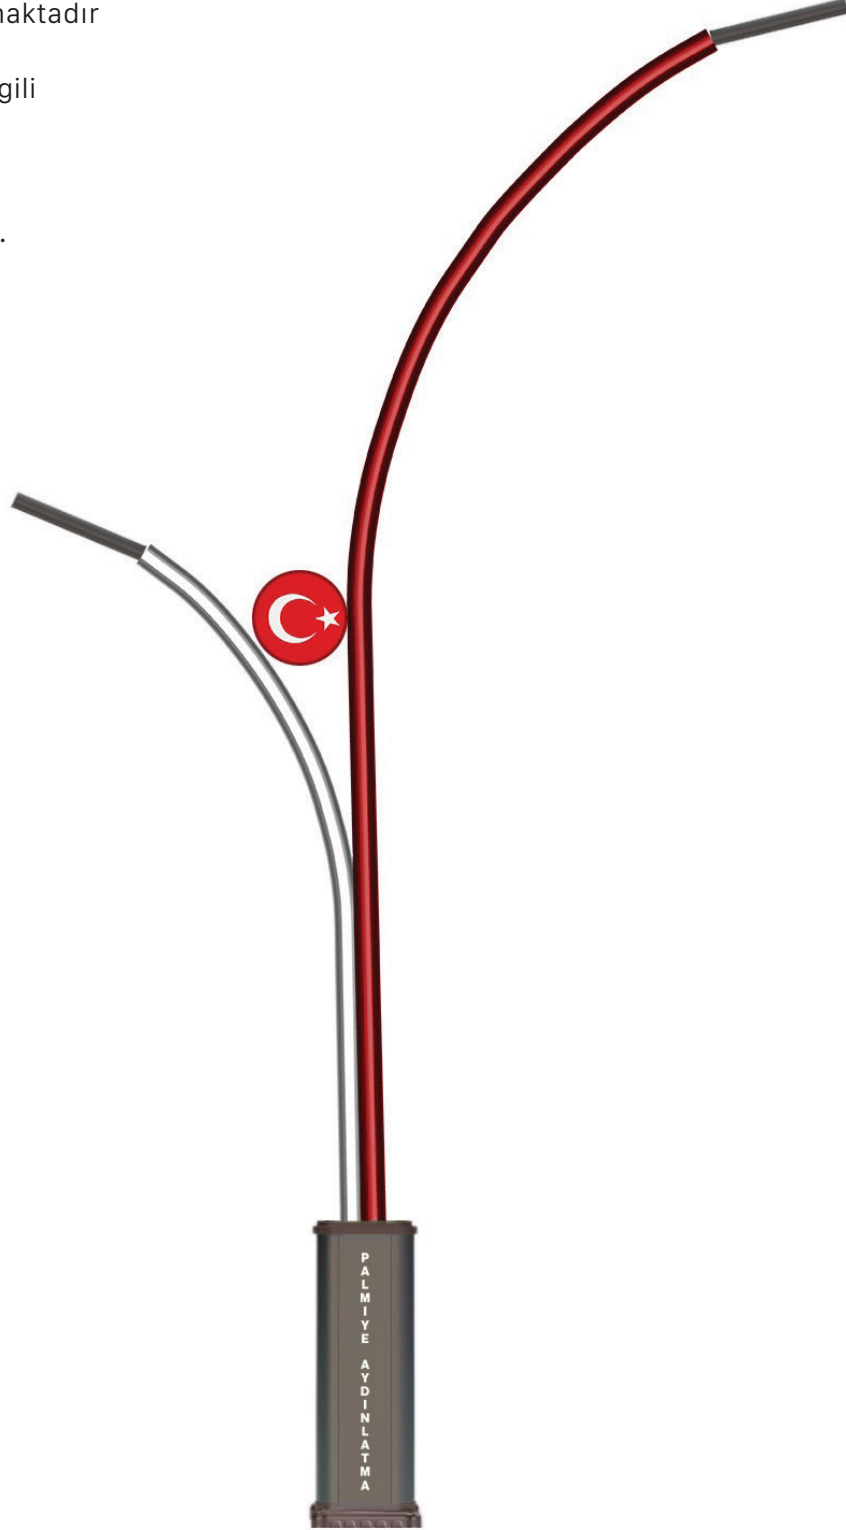

Özellikler / Specification

- Korozyona dayanıklı alüminyum gövde
- Özel çekme led kanallı alüminyum profil
- Kurumlara özel logo
- Gövdede IP65 dış mekan şerid LED bulunmaktadır
- Alt kaide özel çekme alüminyum profildir
- Alt kaidede cnc lazer kesim teknolojisi ile ilgili kurumun ismi bulunmaktadır.
- Paslanmaz vidalar
- Silikon conta
- EN-60598 Avrupa Standartlarına uygundur.
- Mekanik dayanım direnci IK 08
- Nem ve Toza karşı koruma sınıfı IP 66
- Elektriksel güvenlik sınıfı Class I

Yükseklik / WATT

3 + 5 Mt. 70-100W	4 + 6 Mt. 70-100W	5 + 7 Mt. 90-120W	6 + 8 Mt. 90-120W
----------------------	----------------------	----------------------	----------------------

MOSO®

CREE LEDs

MW
MEAN WELL