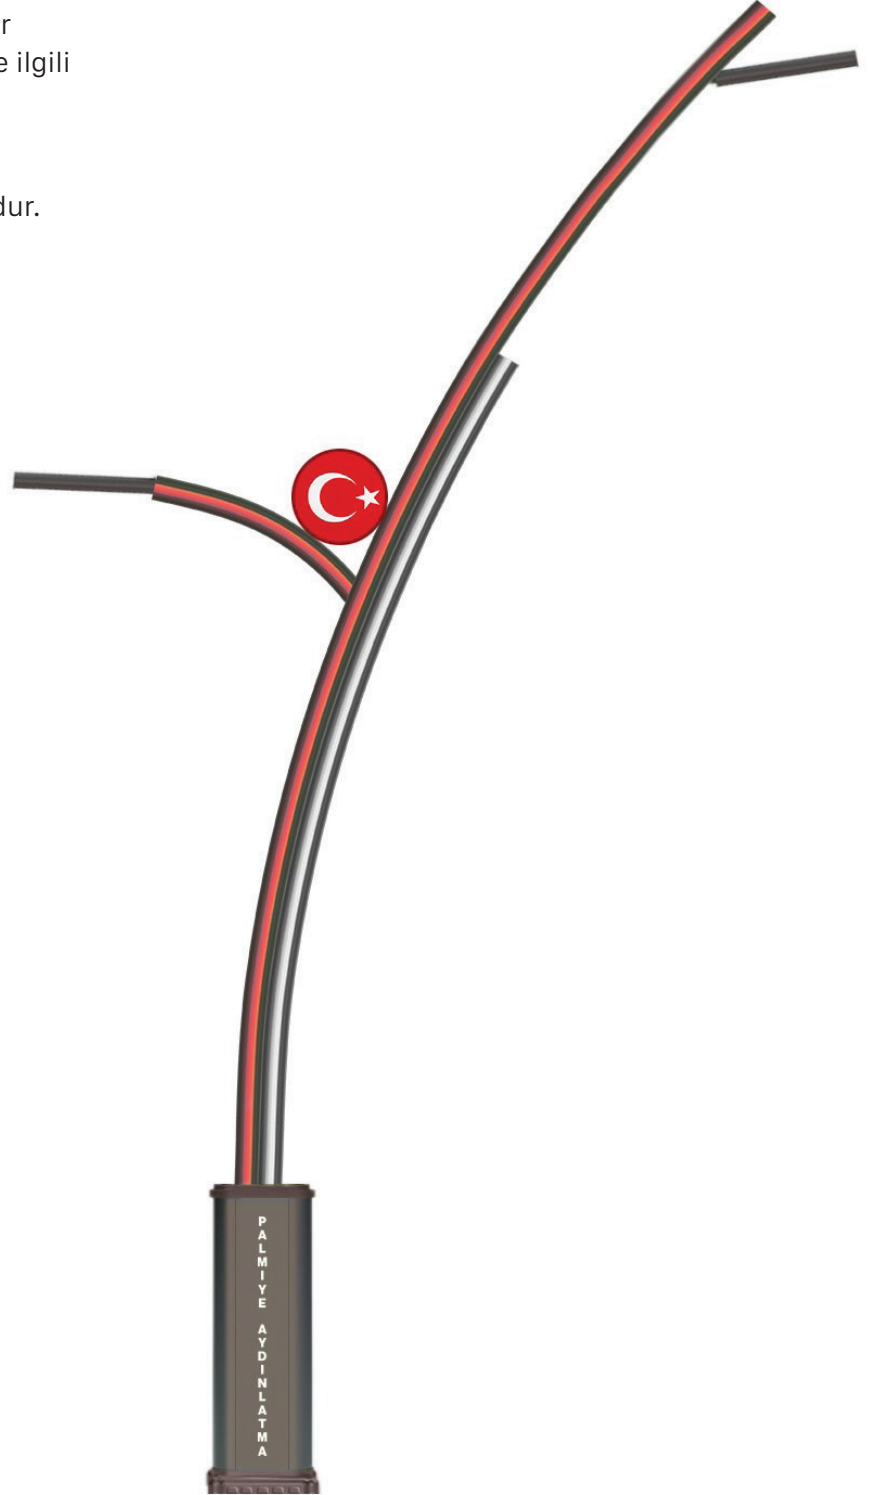

## Özellikler / Specification

- Korozyona dayanıklı alüminyum gövde
- Özel çekme led kanallı alüminyum profil
- Kurumlara özel logo
- Gövdede IP65 dış mekan şerid LED bulunmaktadır
- Alt kaide özel çekme alüminyum profildir
- Alt kaidede cnc lazer kesim teknolojisi ile ilgili kurumun ismi bulunmaktadır.
- Paslanmaz vidalar
- Silikon conta
- EN-60598 Avrupa Standartlarına uygundur.
- Mekanik dayanım direnci IK 08
- Nem ve Toza karşı koruma sınıfı IP 66
- Elektriksel güvenlik sınıfı Class I

## Yükseklik / WATT

3 + 5 Mt. 70-100W	4 + 6 Mt. 70-100W	5 + 7 Mt. 90-120W	6 + 8 Mt. 90-120W
----------------------	----------------------	----------------------	----------------------

**MOSO**®

**CREE** LEDs

**MW**  
MEAN WELL

**NICHIA**

**OSRAM**  
LED TECHNOLOGY INCLUDED

**SAMSUNG**

**PHILIPS**