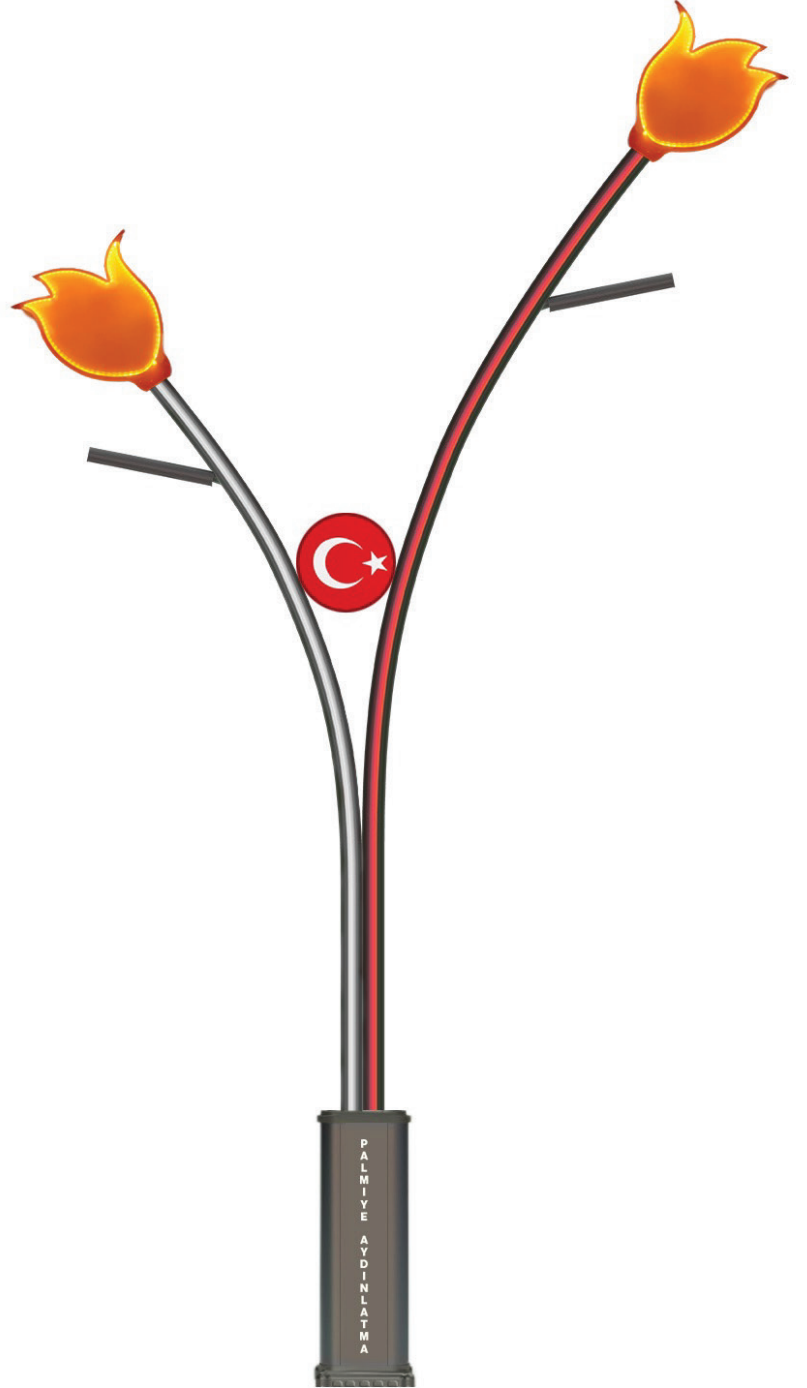

Özellikler / Specification

- Korozyona dayanıklı alüminyum gövde
- Özel çekme led kanallı alüminyum profil
- Özel led kanallı alüminyum motif
- Kurumlara özel logo
- Gövdede IP65 dış mekan şerid LED bulunmaktadır
- Alt kaide özel çekme alüminyum profildir
- Alt kaidede cnc lazer kesim teknolojisi ile ilgili kurumun ismi bulunmaktadır.
- Paslanmaz vidalar
- Silikon conta
- EN-60598 Avrupa Standartlarına uygundur.
- Mekanik dayanım direnci IK 08
- Nem ve Toza karşı koruma sınıfı IP 66
- Elektriksel güvenlik sınıfı Class I

Ledli Figür Seçenekleri

Lale Figürü

Yıldız Figürü

Gül Figürü-1

Gül Figürü-2

Palmiye Figürü-2

Yükseklik / WATT

3 + 5 Mt. 70-100W	4 + 6 Mt. 70-100W	5 + 7 Mt. 90-120W	6 + 8 Mt. 90-120W
----------------------	----------------------	----------------------	----------------------

MOSO®

CREE
LEDs

MW
MEAN WELL

NICHIA

OSRAM
LED TECHNOLOGY INCLUDED

SAMSUNG

PHILIPS