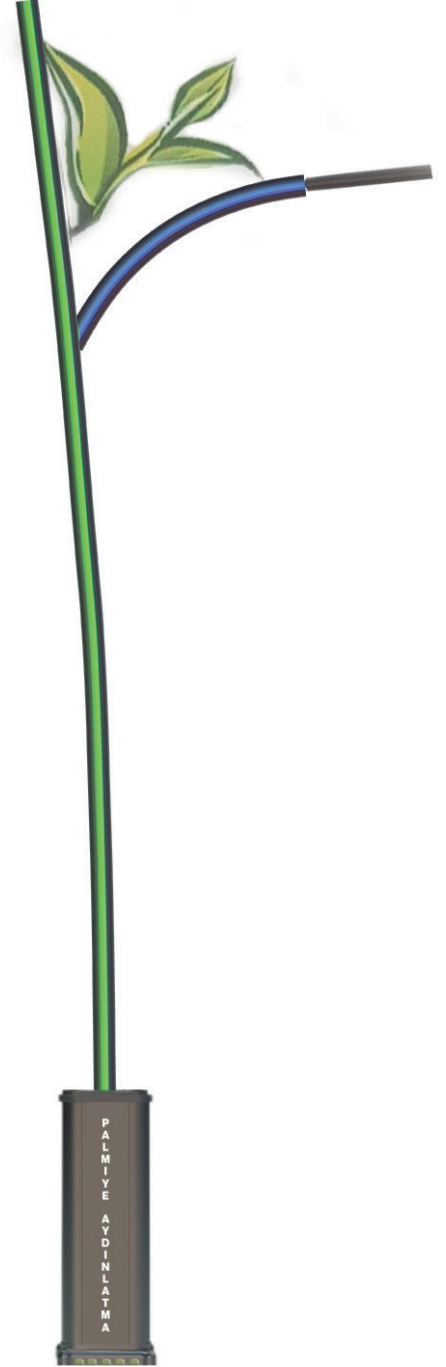

Özellikler / Specification

- Korozyona dayanıklı alüminyum gövde
- Özel çekme led kanallı alüminyum profil
- Gövdede IP65 dış mekan şerid LED bulunmaktadır
- Alt kaide özel çekme alüminyum profildir
- Alt kaidede cnc lazer kesim teknolojisi ile ilgili kurumun ismi bulanmaktadır.
- Paslanmaz vidalar
- Silikon conta
- EN-60598 Avrupa Standartlarına uygundur.
- Mekanik dayanım direnci IK 08
- Nem ve Toza karşı koruma sınıfı IP 66
- Elektriksel güvenlik sınıfı Class I

Ledli Figür Seçenekleri

Lale Figürü

Yıldız Figürü

Gül Figürü-1

Gül Figürü-2

Palmiye Figürü-2

Yükseklik / WATT

4 Mt. 70W	5 Mt. 70W	6 Mt. 100W	7 Mt. 120W	8 Mt. 120W
--------------	--------------	---------------	---------------	---------------

MOSO®

CREE LEDs

MW
MEAN WELL

NICHIA

OSRAM
LED TECHNOLOGY INCLUDED

SAMSUNG

PHILIPS