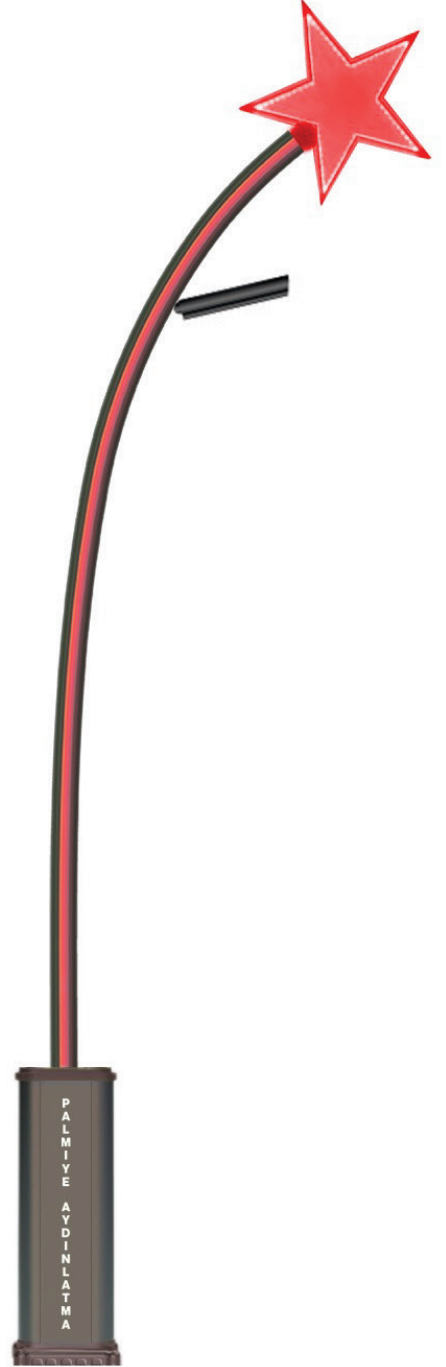

## Özellikler / Specification

- Korozyona dayanıklı alüminyum gövde
- Özel çekme led kanallı alüminyum profil
- Gövdede IP65 dış mekan şerid LED bulunmaktadır
- Alt kaide özel çekme alüminyum profildir
- Alt kaidede cnc lazer kesim teknolojisi ile ilgili kurumun ismi bulanmaktadır.
- Paslanmaz vidalar
- Silikon conta
- EN-60598 Avrupa Standartlarına uygundur.
- Mekanik dayanım direnci IK 08
- Nem ve Toza karşı koruma sınıfı IP 66
- Elektriksel güvenlik sınıfı Class I

## Ledli Figür Seçenekleri

Lale Figürü

Yıldız Figürü

Gül Figürü-1

Gül Figürü-2

Palmiye Figürü-2

## Yükseklik / WATT

4 Mt. 70W	5 Mt. 70W	6 Mt. 100W	7 Mt. 120W	8 Mt. 120W
--------------	--------------	---------------	---------------	---------------

MOSO®

CREE  
LEDs

MW  
MEAN WELL

NICHIA

OSRAM  
LED TECHNOLOGY INCLUDED